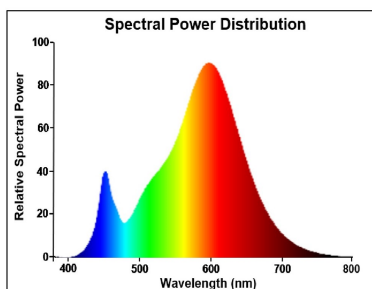

ToLEDo Retro Candle Twister

ToLEDo RT Candle TW V5 CL 470LM 827 E14 SL
0029487

Physical data

Lengte (mm)	97
Nominale diameter product (mm)	35
Gewicht (kg)	0.021

Packaging

Beschrijving verpakking	Karton
EAN code	5410288294872
Enkele lengte verpakking (cm)	11.0
Enkele breedte verpakking (cm)	4.5
Hoogte eenheidsverpakking (cm)	4.5
DUN14 (outer)	15410288294879
Eenheden per omdoos	6
Lengte omdoos (cm)	14.3
Breedte omdoos (cm)	9.7
Diepte omdoos (cm)	12.0

Safety data

Optimale bedrijfsomstandigheden (°C)	-20-40
Reinigingsinstructies bij breuk	Nvt
Lamp voor speciaal doeleinde	Nee
Uitsluitend te gebruiken in droge toepassingen	Ja
Geschikt voor huishoudelijke verlichting	Ja
Safety message	Niet geschikt voor geheel gesloten armaturen

PHOTOMETRY

TECHNICAL DRAWINGS