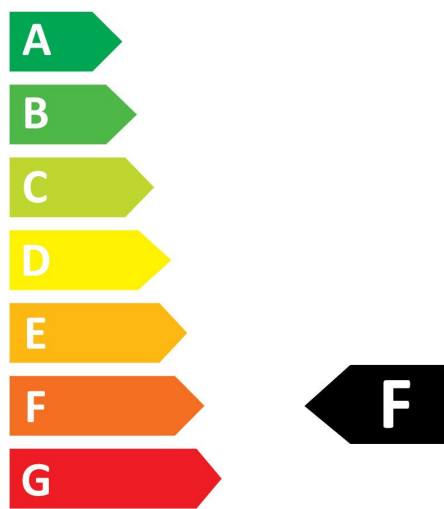

Optical data

Lichtstroom (nominaal) (lm)	470
Nuttige lichtstroom (nominaal) (lm)	470
Kleurtemperatuur (K)	2700
Lichtkleur	Homelight
CRI (Ra)	80
Initiële kleurvariatie (SDCM)	SDCM6
Photobiological Risk Group	RG1
Vermogen van lumen aan einde nominale levensduur (lm)	70

PHOTOMETRY

TECHNICAL DRAWINGS

ToLEDo Retro Candle Twister

ToLEDo RT Candle TW V5 CL 470LM 827 E14 SL

0029487

SYLVANIA

0029487

5
kWh/1000h