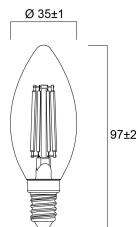

Physical data

Lengte (mm)	97
Nominale diameter product (mm)	35
Gewicht (kg)	0.021

Packaging

Beschrijving verpakking	Karton
EAN code	5410288294872
Enkele lengte verpakking (cm)	11.0
Enkele breedte verpakking (cm)	4.5
Hoogte eenheidsverpakking (cm)	4.5
DUN14 (outer)	15410288294879
Eenheden per omdoos	6
Lengte omdoos (cm)	14.3
Breedte omdoos (cm)	9.7
Diepte omdoos (cm)	12.0

PHOTOMETRY

TECHNICAL DRAWINGS

ToLEDo Retro Candle Twister

ToLEDo RT Candle TW V5 CL 470LM 827 E14 SL

0029487

SYLVANIA

0029487

5
kWh/1000h