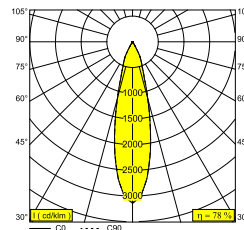

[Voir sur le site Web](#)

Informations générales

EMPLACEMENT	interieur
INSTALLATION	Plafond Encastré
FORME / TAILLE DE DÉCOUPE (MM)	circulaire - 64
PROFONDEUR D'ENCASTREMENT (MM)	85
ÉPAISSEUR DE LA SURFACE DE MONTAGE (MM)	min.5
PROTECTION CONTRE LA PÉNÉTRATION	IP44/20
POIDS (KG)	0.2
ORIENTATION	non réglable
INFORMATIONS	REFLECTOR FL-25° EXCL.LED POWER SUPPLY 350-500mA-DC

Informations électriques

CLASSE	III
CLASSE D'ÉNERGIE	E

Info Source lumineuse

Lightsource Name	LED
Source de lumière	LED array 5,8-8,6W / CRI>90 (R9: 52) / 3000K / 734-1018lm
Valeurs TM-30	Rf: 90 / Rg: 99
SDCM	SDCM1
Groupe de risque	RG1
LM80	L90B10 > 50000
Techniques LED (source lumineuse)	1018lm // 8,6W // 118lm/W
Techniques LED (luminaire)	797lm // 10W // 81lm/W

Conditions

LED POWER SUPPLY 350 / 500mA-DC DIM

Pour des instructions d'installation détaillées, veuillez consulter le manuel: [25211_XXX0_HAND.pdf](#)