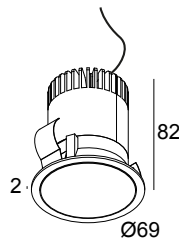

MINI PARTOU IP 93025 B-B

25211 9320 B-B

DISPONIBLE EN

NOIR-NOIR 25211 9320 B-B

NOIR-CHROME FONCÉ 25211 9320 B-DC

BLANC-BLANC 25211 9320 W-W

 [Voir sur le site Web](#)

Informations générales

EMPLACEMENT	interieur
INSTALLATION	Plafond Encastré
FORME / TAILLE DE DÉCOUPE (MM)	circulaire - 64
PROFONDEUR D'ENCASTREMENT (MM)	85
ÉPAISSEUR DE LA SURFACE DE MONTAGE (MM)	min.5
PROTECTION CONTRE LA PÉNÉTRATION	IP44/20
POIDS (KG)	0.2
ORIENTATION	non réglable
INFORMATIONS	REFLECTOR FL-25° EXCL.LED POWER SUPPLY 350-500mA-DC