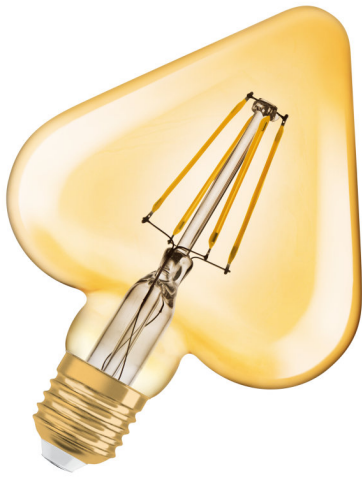

PRODUCTDATASHEET

Vintage 1906 LED 40 4.5 W/2500K E27

Vintage 1906 LED | LED lampen, vintage edition

TOEPASSINGSGBIEDEN

- Huishoudelijke applicaties
- Algemene verlichting
- Gebruik buiten alleen in buitenarmaturen (minimum IP65)
- Perfect voor decoratieve installaties

PRODUCTVOORDELEN

- Zeer laag energieverbruik
- Onmiddellijk 100 % licht, geen opwarmtijd
- Kan eenvoudig worden gemonteerd in plaats van gewone gloeilampen
- Lampen met innovatieve LED 'filament' technologie