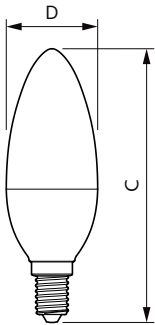

Product gegevens

Algemene informatie	
Lampvoet	E14 [E14]
CE-markering	Ja
Conform EU RoHS-richtlijn	Ja
Nominale levensduur (nom.)	15000 h
Schakelcyclus	50000
Laag	CorePro

Eisen aan armatuurontwerp	
Kleurcode	827 [CCT van 2700 K]
Lichtstroom (nom.)	806 lm
Kleuraanduiding	Warmwit (WW)
Gecorreleerde kleurtemperatuur (nom.)	2700 K
Lichtrendement (gespec.) (nom.)	115,00 lm/W
Kleurconsistentie	<6
Kleurweergave-index (nom.)	80

Maatschets

CorePro LEDcandle ND 7-60W E14 827 B38 FR

Product	D	C
CorePro LEDcandle ND 7-60W E14 827 B38 FR	38 mm	114 mm

Fotometrische gegevens

LEDcandle CorePro B38 7W E14 827 FR-LDD

LEDcandle CorePro 7W B38 E14 827 FR-POC