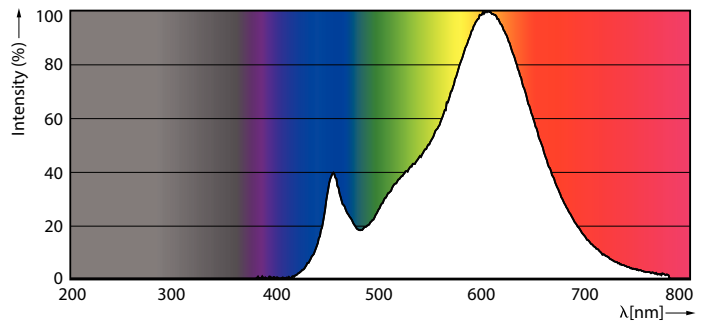

Product gegevens

Algemene informatie	
Lampvoet	E14 [E14]
CE-markering	Ja
Conform EU RoHS-richtlijn	Ja
Nominale levensduur (nom.)	15000 h
Schakelcyclus	50000
Laag	CorePro

Eisen aan armatuurontwerp	
Kleurcode	827 [CCT van 2700 K]
Lichtstroom (nom.)	806 lm
Kleuraanduiding	Warmwit (WW)
Gecorreleerde kleurtemperatuur (nom.)	2700 K
Lichtrendement (gespec.) (nom.)	115,00 lm/W
Kleurconsistentie	<6
Kleurweergave-index (nom.)	80

Maatschets

CorePro LEDcandle ND 7-60W E14 827 B38 FR

Product	D	C
CorePro LEDcandle ND 7-60W E14 827 B38 FR	38 mm	114 mm

Fotometrische gegevens

LEDcandle CorePro B38 7W E14 827 FR-LDD

LEDcandle CorePro 7W B38 E14 827 FR-POC