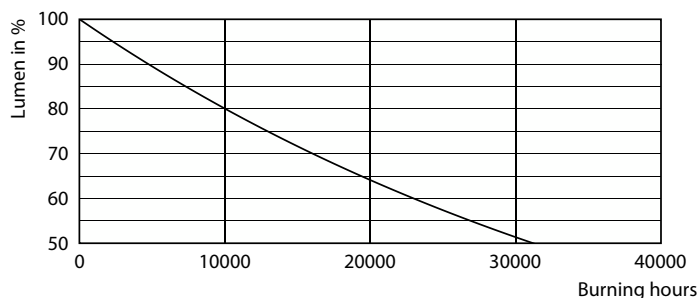

CorePro LED kaars- en kogellampen - Plastic

Fotometrische gegevens

LEDcandle CorePro 7W B38 E14 827-GUL

Levensduur

Life Expectancy Diagram

Lumen Maintenance Diagram