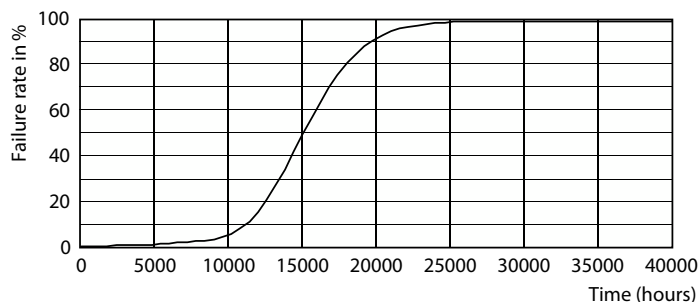

CorePro LED kaars- en kogellampen - Plastic

Fotometrische gegevens

LEDcandle CorePro 7W B38 E14 827-GUL

Levensduur

Life Expectancy Diagram

Lumen Maintenance Diagram