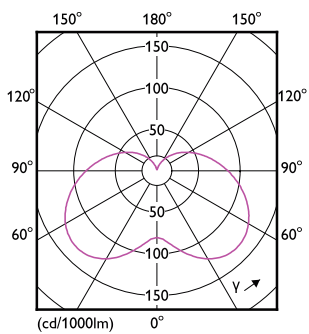

Productnaam voor bestelling	CorePro LEDcandle ND 7-60W E14 827 B38 FR
EAN/UPC - Product	8719514312968
Bestelcode	31296800
Lokale code	31296800
Numerator - Aantal per pak	1
Numerator - Dozen per buitendoos	10
SAP-materiaal	929002972502
Net Weight (Piece)	0,053 kg

Maatschets

CorePro LEDcandle ND 7-60W E14 827 B38 FR

Product	D	C
CorePro LEDcandle ND 7-60W E14 827 B38 FR	38 mm	114 mm

Fotometrische gegevens

LEDcandle CorePro B38 7W E14 827 FR-LDD

LEDcandle CorePro 7W B38 E14 827 FR-POC