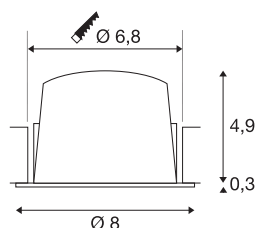

NUMINOS® DL S

indoor led plafondinbouwarmatuur zwart/zwart 2700K
20° incl. bladveren

NUMINOS is het optimaal op elkaar afgestemde armatuur-systeem van SLV dat functie, design en technologie combineert. Met verschillende downlights en spots kunt u duizend mogelijkheden voor lichtontwerp ervaren. Daartoe behoort ook NUMINOS® DL S, die overtuigt als plafondinbouwarmatuur met de beste afwerkings- en lichtkwaliteit. Op die manier kunt u onopvallende, moderne en ruimtebesparende verlichting creëren die de aandacht vestigt op voorwerpen of de ruimte. De plafondinbouwarmatuur overtuigt met een opgenomen vermogen van 8,6 watt, een lichtsterkte van 670 lumen, een kleurtemperatuur van 2700 Kelvin en een hoge kleurweergave-index van meer dan 90. U kunt de montage dan in een mum van tijd afronden. Wanneer kiest u voor de modulaire variant van SLV?

TECHNISCHE GEGEVENS

Art.nr.:	1003769
Aantal verschillende lichtopeningen	1
Secundaire stroom/spanning	250mA
Hoogte	5.2 cm
Diameter	8 cm
Inbouwdiameter	6.8 cm
Inbouwdiepte	5.5 cm
Nettogewicht	0.16 kg
Brutogewicht	0.2 kg
IP-code	IP 20 / IP 44
Beschermingsklasse	III
Schokbestendigheidsklasse	IK02
Schokbestendigheid	0,2 Joule
Montage	inbouw
Montagebeschrijving	plafond
Wattage	8.6 W
Lumen	670 lm
Lichtkleurtemperatuur	2700 Kelvin
Stralingshoek	20 °
Kleur	zwart
CRI	90
UGR ≤	19