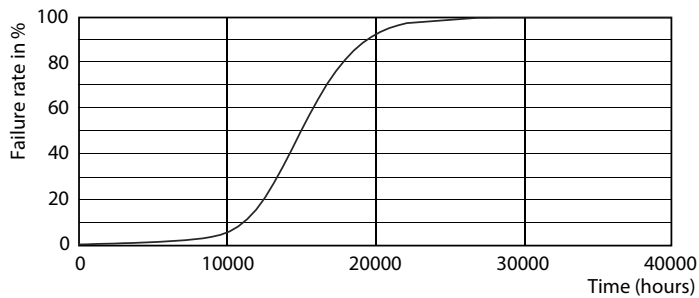

Durée de vie

LEDbulb 25W E14 827 FR B35