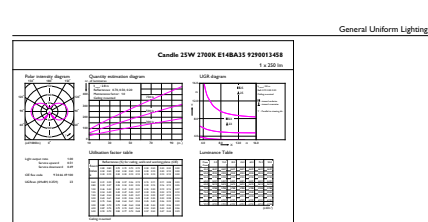

CalcLUX Photometrics 4.3

Philips Lighting & V.

Page 1/1

LEDbulb 25W E14 827 FR BA35