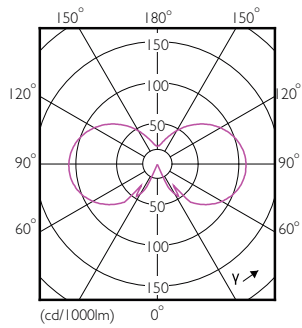

Lampes CorePro Flamme et Sphérique filament

Données photométriques

LEDbulb 25W E14 827 FR B35