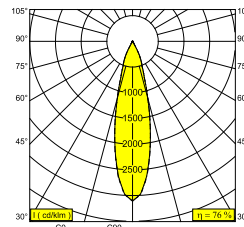

[Bekijk op website](#)

Algemene info

LOCATIE	binnen
INSTALLATIE	Plafond Inbouw
ZAAGMAAT/OPENING (MM)	rond - 76
INBOUWDIEPTE (MM)	100
DIKTE MONTAGEOPPERVLAK (MM)	min.5
STOF EN WATERDICHTHEID	IP44/20
GEWICHT (KG)	0.2
RICHTBAARHEID	niet richtbaar
INFO	REFLECTOR FL-25° EXCL.LED POWER SUPPLY 350-500mA-DC

Elektrische info

KLASSE	III
ENERGIE KLASSE	E

Info lichtbron

Lightsource Name	LED
Lichtbron	LED array 5,8-8,6W / CRI>90 (R9: 52) / 3000K / 734-1018lm
TM-30-15 Waarden	Rf: 90 / Rg: 99
SDCM	SDCM1
Risk-groep	RG1
LM80	L90B10 > 50000
LED techniek (lichtbron)	1018lm // 8,6W // 118lm/W
LED techniek (toestel)	769lm // 10W // 78lm/W

Benodigheden

LED POWER SUPPLY 350 / 500mA-DC DIM

Opties

PLASTERKIT 101