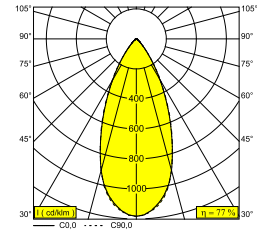

ENTERO RD-S TRIMLESS TW 94045 W

28464 9030 W

BESCHIKBAAR IN
ZWART 28464 9030 B
GOUD KLEUR 28464 9030 GC
WIT 28464 9030 W

[Bekijk op website](#)

Algemene info

LOCATIE	binnen
INSTALLATIE	Plafond Inbouw
ZAAGMAAT/OPENING (MM)	rond - Ø KIT
INBOUWDIEPTE (MM)	105
STOF EN WATERDICHTHEID	IP20
GEWICHT (KG)	0.235
RICHTBAARHEID	0° tot 30° zwenkbaar, 355° roteerbaar
INFO	REFLECTOR WFL-45° EXCL.LED POWER SUPPLY 500mA-DC TW - (DALI DT8) Optional REFLECTOR 20° available

Elektrische info

KLASSE	III
ENERGIE KLASSE	E

Info lichtbron

Lightsource Name	LED
Lichtbron	LED array 9W / CRI>90 (R9: 50) / 1800K-4000K / 979lm
TM-30-15 Waarden	Rf: 89 / Rg: 100
SDCM	SDCM2
Risk-groep	RG1
LM80	L90B10 > 50000
LED techniek (lichtbron)	979lm // 9W // 109lm/W
LED techniek (toestel)	751lm // 10W // 73lm/W