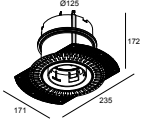

ENTERO RD-S TRIMLESS TW 94045 W

28464 9030 W

VERVOLLEDIG UW SPECIFICATIE

LED voedingen

#

21012 0355 LED POWER SUPPLY 500mA-DC 2CH TW DIM5

1->2

Montage kit

28400 0010 MOUNTING KIT ENTERO RD-S O.F.A.

28500 0220 MOUNTING KIT DEEP ENTERO RD-S TRIMLESS

Montage kit spanplafond

28400 0070 MOUNTING KIT ENTERO RD-S CSC

28400 0130 MOUNTING KIT ENTERO RD-S WSC

Montage kit - side air + light

29810 0110 MOUNTING KIT SIDE AIR 105

ENTERO RD-S TRIMLESS TW 94045 W

28464 9030 W

Montage kit - top air + light

29810 0130 MOUNTING KIT TOP AIR 105

Montage kit - side air only

29810 0100 MOUNTING KIT SIDE AIR ONLY 1

Montage kit - top air only

29810 0200 MOUNTING KIT TOP AIR ONLY 1

Montage kit - no air

29810 0120 MOUNTING KIT NO AIR 105

ENTERO RD-S TRIMLESS TW 94045 W

28464 9030 W

Light veranderende onderdelen

28500 0010 ENTERO S LINEAR SPREAD LENS