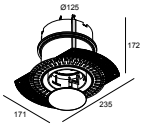

28400 0010 MOUNTING KIT ENTERO RD-S O.F.A.

28500 0220 MOUNTING KIT DEEP ENTERO RD-S TRIMLESS

Montage kit spanplafond

28400 0070 MOUNTING KIT ENTERO RD-S CSC

28400 0130 MOUNTING KIT ENTERO RD-S WSC

Montage kit - side air + light

29810 0110 MOUNTING KIT SIDE AIR 105

ENTERO RD-S TRIMLESS TW 94045 W

28464 9030 W

Montage kit - top air + light

29810 0130 MOUNTING KIT TOP AIR 105

Montage kit - side air only

29810 0100 MOUNTING KIT SIDE AIR ONLY 1

Montage kit - top air only

29810 0200 MOUNTING KIT TOP AIR ONLY 1

Montage kit - no air

29810 0120 MOUNTING KIT NO AIR 105

ENTERO RD-S TRIMLESS TW 94045 W

28464 9030 W

Light veranderende onderdelen

28500 0010 ENTERO S LINEAR SPREAD LENS