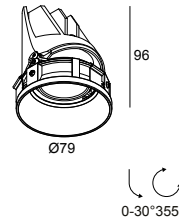

ENTERO RD-S TRIMLESS TW 94045 W

28464 9030 W

BESCHIKBAAR IN
ZWART 28464 9030 B
GOUD KLEUR 28464 9030 GC
WIT 28464 9030 W

[Bekijk op website](#)

Algemene info

LOCATIE	binnen
INSTALLATIE	Plafond Inbouw
ZAAGMAAT/OPENING (MM)	rond - Ø KIT
INBOUWDIEPTE (MM)	105
STOF EN WATERDICHTHEID	IP20
GEWICHT (KG)	0.235
RICHTBAARHEID	0° tot 30° zwenkbaar, 355° roteerbaar
INFO	REFLECTOR WFL-45° EXCL.LED POWER SUPPLY 500mA-DC TW - (DALI DT8) Optional REFLECTOR 20° available