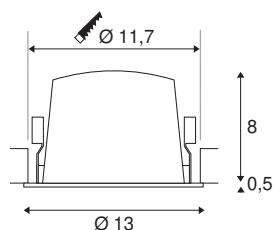

## TECHNISCHE GEGEVENS

Art.nr.:	1003943
Aantal verschillende lichtopeningen	1
Secundaire stroom/spanning	700mA
Hoogte	8.5 cm
Diameter	13 cm
Inbouwdiameter	11.7 cm
Inbouwdiepte	9 cm
Nettogewicht	0.465 kg
Brutogewicht	0.525 kg
IP-code	IP 20 / IP 44
Beschermingsklasse	III
Schokbestendigheidsklasse	IK02
Schokbestendigheid	0,2 Joule
Montage	inbouw
Montagebeschrijving	plafond
Wattage	25.41 W
Lumen	2150 lm
Lichtkleurtemperatuur	3000 Kelvin
Stralingshoek	55 °
Kleur	zwart
CRI	90
UGR ≤	25