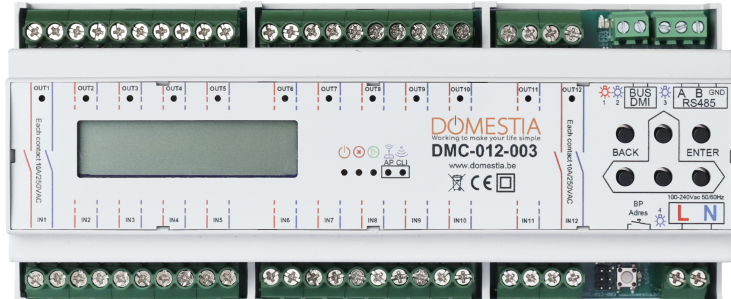

DMC-012-003

Module 12 relais uitgangen

Voedingsspanning 100-240V~ 50/60Hz (Interne zekering 1A)

Relais Maximale nominale stroom 10A/250Vac

Maximale AC belasting : 2500 VA ohmse belasting, maximale AC belasting : 750 VA inductieve belasting, eenfasige motor 230 Vac : max 370W, maximale afvuurstroom : 120A max 5ms

Montage DIN Rail (breedte 12 modules)

Bestuur Domestia Bus

Programmatie 6 knoppen via LCD scherm of in wifi via Home Manager

Bus 10VDC bus op 2 niet-gepolariseerde draden

Eigen verbruik 1.2W tot max 8.3W

Vermogensterminal 1 x 6mm² of 2 x 1.5mm²

Aansluitklem voor RS485 1 x 1.5mm²
(communicatie Master/Slave)

Aansluitklem voor bus Domestia 1 x 1.5mm²

Bescherming Geïntegreerde 1A zekering (onvervangbaar)

Kamertemperatuur -10°C tot +40°C

Maximale afstand tot de laatste drukknop 50m in stand alone en 300m naar de Domestia bus

Gewicht 620 g

Bijkomende functies Schakelaar

Impuls

Timer (ON/OFF of herleving) instelbaar van 1 sec tot 24 uren

Dimmer (Via extension)

RGB (Via extension)

Max 22 groepen (Afstandsschakelaar, All ON, All OFF, scenario, rolluiken up, rolluiken down, aanwezigheids-simulatie)