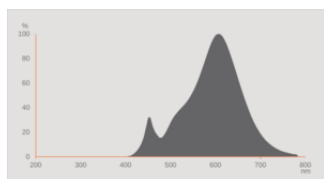

### Fotometrische gegevens

Lichtkleur	Warm White
Lichtstroom einde nominale leven	0.93
Standaardafwijking van kleurproeven	$\leq 6$ sdcn
Nominale lichtstroom	806 lm
Lichtstroom	806 lm
Lichtstroom efficiëntie	134 lm/W
Bereik regelb. kleurtemp.	2700 K
Kleurtemperatuur	2700 K
Kleurweergave-index Ra	80
Flikkerwaarde Pst LM	1.0
Stroboscoopeffect waarde SVM	0.9