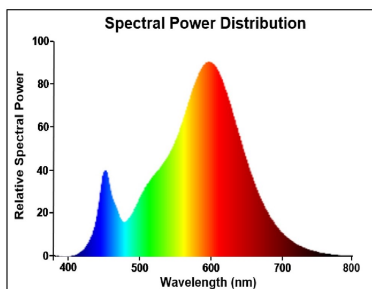

ToLEDo Retro Candle Twister

ToLEDo Retro Flamme Torsadé 4,5W 470lm 827 E14

0029487

Données physiques

Longueur (mm)	97
Diamètre nominal produit (mm)	35
Poids (kg)	0.021

Emballage

Description de l'emballage	Carton
Code EAN	5410288294872
Longueur simple de l'emballage (cm)	11.0
Largeur simple de l'emballage (cm)	4.5
Hauteur emballage unitaire (cm)	4.5
DUN14 (outer)	15410288294879
Unités par emballage extérieur	6
Packaging outer length / height (cm)	14.3
Packaging outer width (cm)	9.7
Profondeur boîte extérieure (cm)	12.0

Sécurité

Condition de fonctionnement optimal (° C)	-20-40
Consignes de nettoyage en cas de bris	N/A
Lampe à objectif spécial	No
Utilisation pour applications sèches uniquement	Oui
Convient à l'éclairage résidentiel	Yes
Safety message	Ne convient pas aux luminaires fermés

PHOTOMÉTRIE

SCHÉMAS TECHNIQUES