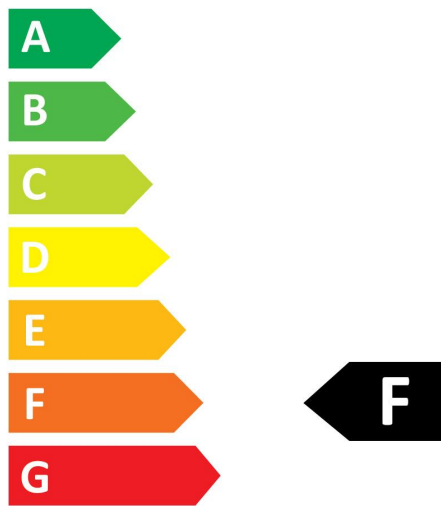

PRODUCT OVERVIEW

Nom du produit	ToLEDo Retro Flamme Torsadé 4,5W 470lm 827 E14
Technologie	LED
Watts (nominal) (W)	4.5
Culot	E14
Type de luminaire (ouvert/fermé)	Ouvert
Application générale	CHR (Café-Hôtel-Restaurant), Résidentiel & Consommateur
Classe ETIM	EC001959
Numéro virtuel FI	4740937
Garantie	3 ans
Flux lumineux (nominal) (lm)	470
Température de couleur (K)	2700
Couleur de lumière	Blanc chaud
IRC (Ra)	80
Colour Variation Initial (SDCM)	SDCM6
Photobiological Risk Group	RG1
Wattage (W)	4.5
Dimmable	Non
Durée de vie moyenne (nominal) (hr)	15000
Code EAN	5410288294872

Données optiques

Flux lumineux (nominal) (lm)	470
Flux lumineux utile (nominal) (lm)	470
Température de couleur (K)	2700
Couleur de lumière	Blanc chaud
IRC (Ra)	80
Colour Variation Initial (SDCM)	SDCM6
Photobiological Risk Group	RG1
Maintien du flux à la fin de la durée de vie nominale (lm)	70

PHOTOMÉTRIE

SCHÉMAS TECHNIQUES

ToLEDo Retro Candle Twister

ToLEDo Retro Flamme Torsadé 4,5W 470lm 827 E14

0029487

SYLVANIA

0029487

5
kWh/1000h