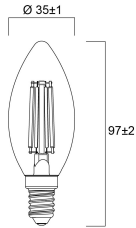

0029487

Données physiques

Longueur (mm)	97
Diamètre nominal produit (mm)	35
Poids (kg)	0.021

Emballage

Description de l'emballage	Carton
Code EAN	5410288294872
Longueur simple de l'emballage (cm)	11.0
Largeur simple de l'emballage (cm)	4.5
Hauteur emballage unitaire (cm)	4.5
DUN14 (outer)	15410288294879
Unités par emballage extérieur	6
Packaging outer length / height (cm)	14.3
Packaging outer width (cm)	9.7
Profondeur boîte extérieure (cm)	12.0

PHOTOMÉTRIE

SCHÉMAS TECHNIQUES

ToLEDo Retro Candle Twister

ToLEDo Retro Flamme Torsadé 4,5W 470lm 827 E14

0029487

SYLVANIA

0029487

5
kWh/1000h