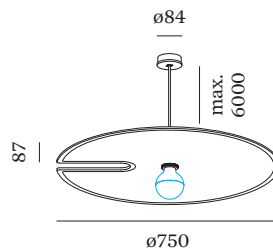

max. 15.0 W

ELEKTRISCH

220 - 240 V

Klasse 1

FYSISCH

Diameter 750 mm

Hoogte 87 mm

1.21 kg

incl. 2.5 m ophangstelsel

Ronde plafond-/wandarmatuur geïntegreerd in een akoestisch element van hoogwaardig PET-vilt met geluidsabsorberende eigenschappen; oppervlak Vilt Marmer Grijs; lampfitting E27; lamptype G95; max. 15W; 220 - 240 V; beschermingsgraad IP20; PC1; lamp niet inbegrepen;