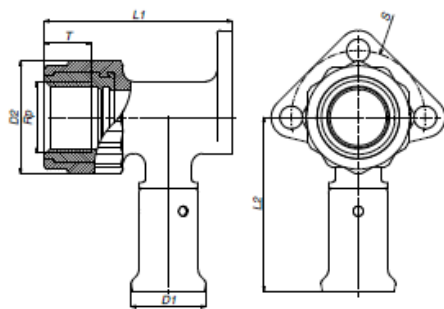

TYPE: 2PK

Backplate elbow female

ART. NO.	L1	L2	D1	D2	Rp	T	S
	mm	mm	mm	mm		mm	mm
2PK-1404BP*	56	52	20	33	1/2"	13,5	40
2PK-1603	56	52	22	33	3/8"	13,5	40
2PK-1604BP*	56	52	22	33	1/2"	13,5	40
2PK-1804BP*	56	52	24	33	1/2"	13,5	40
2PK-2004BP*	56	52	26	33	1/2"	13,5	40
2PK-2005	61	58	26	40	3/4"	15,5	46
2PK-2605	66	58	32	40	3/4"	15,5	46

*With black plug BPO4 1/2"