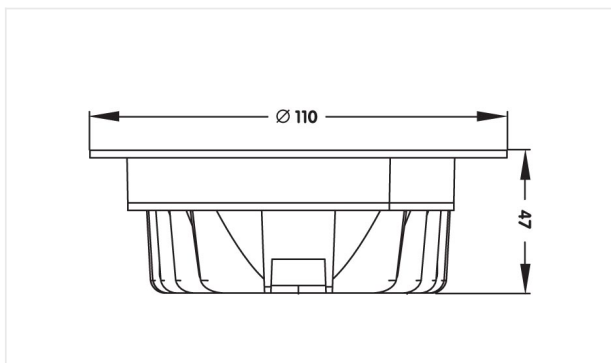

Creatos Frost

Downlight avec un verre mat pour un éclairage puissant et égal de e.a. couloirs, espaces sanitaires, espaces pratiques, salles d'attente, cabines d'essayage, etc.

10 W 230 V IP54 CCT 3000K Im 950 IRC >92 

Référence	CF84201
Prix excl. TVA	€ 71,50

Diamètre	110 mm
Diamètre d'encastrement	90 mm
Hauteur	47 mm
Matériel	Aluminium
Couleur	Blanc mat
LED	Samsung SMD 2835
Courant Led	350 mA
Durée de vie +/-	40 000 hrs
Temp de couleur	3000K
Lumen	950 lm
IRC	> 92
Faisceau	110°
IP	IP54
IK	08
Label énergétique	E