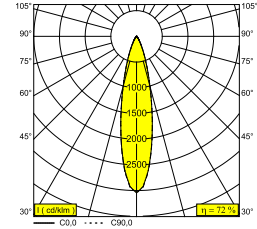

PLAT-OH! 92723 B-B

29511 9210 B-B

DISPONIBLE EN

NOIR-NOIR 29511 9210 B-B

NOIR-COULEUR OR 29511 9210 B-GC

BLANC-BLANC 29511 9210 W-W

 [Voir sur le site Web](#)

Informations générales

EMPLACEMENT	interieur
INSTALLATION	Plafond Encastré
FORME / TAILLE DE DÉCOUPE (MM)	circulaire - 76
PROFONDEUR D'ENCASTREMENT (MM)	55
ÉPAISSEUR DE LA SURFACE DE MONTAGE (MM)	max.12,5
PROTECTION CONTRE LA PÉNÉTRATION	IP20
POIDS (KG)	0.2
ORIENTATION	0° à 30° inclinable
INFORMATIONS	REFLECTOR FL-23° EXCL.LED POWER SUPPLY 500mA-DC

Informations électriques

CLASSE	III
CLASSE D'ÉNERGIE	E

Info Source lumineuse

Lightsource Name	LED
Source de lumière	LED array 5,8-8,6W / CRI>90 (R9: 60) / 2700K / 753-1041lm
Valeurs TM-30	Rf: 89 / Rg: 100
SDCM	SDCM1
Groupe de risque	RG1
LM80	L90B10 > 50000
Techniques LED (source lumineuse)	1041lm // 8,6W // 121lm/W
Techniques LED (luminaire)	748lm // 10W // 76lm/W