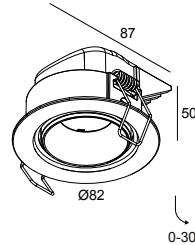

PLAT-OH! 92723 B-B

29511 9210 B-B

DISPONIBLE EN

NOIR-NOIR 29511 9210 B-B

NOIR-COULEUR OR 29511 9210 B-GC

BLANC-BLANC 29511 9210 W-W

[Voir sur le site Web](#)

Informations générales

EMPLACEMENT	interieur
INSTALLATION	Plafond Encastré
FORME / TAILLE DE DÉCOUPE (MM)	circulaire - 76
PROFONDEUR D'ENCASTREMENT (MM)	55
ÉPAISSEUR DE LA SURFACE DE MONTAGE (MM)	max.12,5
PROTECTION CONTRE LA PÉNÉTRATION	IP20
POIDS (KG)	0.2
ORIENTATION	0° à 30° inclinable
INFORMATIONS	REFLECTOR FL-23° EXCL.LED POWER SUPPLY 500mA-DC

Informations électriques

CLASSE	III
CLASSE D'ÉNERGIE	E

Info Source lumineuse

Lightsource Name	LED
Source de lumière	LED array 5,8-8,6W / CRI>90 (R9: 60) / 2700K / 753-1041lm
Valeurs TM-30	Rf: 89 / Rg: 100
SDCM	SDCM1
Groupe de risque	RG1
LM80	L90B10 > 50000
Techniques LED (source lumineuse)	1041lm // 8,6W // 121lm/W
Techniques LED (luminaire)	748lm // 10W // 76lm/W

Conditions

LED POWER SUPPLY 350 / 500mA-DC

Pour des instructions d'installation détaillées, veuillez consulter le manuel: [29511_XXX0_HAND.pdf](#)