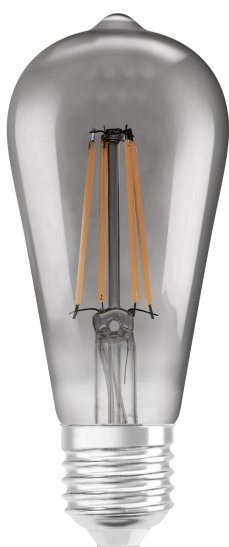

PRODUCTINFORMATIEBLAD

SMART+ Filament Edison Dimmable 44 6 W/2500 K E27

SMART+ WiFi Filament Edison Dimmable | Edison lampvorm met filamentstijl met WiFi technologie

Toepassingsgebieden

- Algemene verlichting
- Woonruimte-interieurs
- Professioneel (hotels, bars, boetieks, etc.)
- Alleen buiten te gebruiken in geschikte buitenarmaturen

Fotometrische gegevens

Lichtkleur	Warm White
Lichtstroom einde nominale leven	0.93
Standaardafwijking van kleurproeven	≤ 6 sdc _m
Nominale lichtstroom	540 lm
Lichtstroom	540 lm
Lichtstroom efficiëntie	90 lm/W
Bereik regelb. kleurtemp.	2500 K
Kleurtemperatuur	2500 K
Kleurweergave-index Ra	80
Flikkerwaarde Pst LM	1.0
Stroboscoopeffect waarde SVM	0.9

Lichttechnische gegevens

Stralingshoek	300 °
Opstarttijd	< 0.5 s
Opwarmtijd (60 %)	< 0.50 s

AFMETINGEN & GEWICHT

Product gewicht	46,00 g
Diameter	64,00 mm
Maximale diameter	64 mm
Lengte	143.00 mm
Breedte (incl. ronde armaturen)	64.00 mm
Hoogte (incl. cylin. armaturen)	64.00 mm
Buitenkolf [PICOS]	ST64

Levensduur

Aantal schakelcycli	100000
Levensduur	15000 h
Lichtstroom aan einde levensduur	0.70

KLEUREN & MATERIALEN

Kleur van het product	Lichtgrijs
-----------------------	------------

TEMPERATUREN & BEDRIJFSOMSTANDIGHEDEN