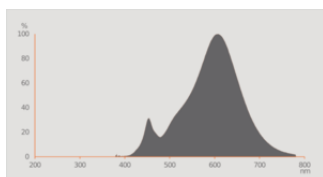

Fotometrische gegevens

Lichtkleur	Warm White
Lichtstroom einde nominale leven	0.93
Standaardafwijking van kleurproeven	≤ 6 sdc _m
Nominale lichtstroom	540 lm
Lichtstroom	540 lm
Lichtstroom efficiëntie	90 lm/W
Bereik regelb. kleurtemp.	2500 K
Kleurtemperatuur	2500 K
Kleurweergave-index Ra	80
Flikkerwaarde Pst LM	1.0
Stroboscoopeffect waarde SVM	0.9

Lichttechnische gegevens

Stralingshoek	300 °
Opstarttijd	< 0.5 s
Opwarmtijd (60 %)	< 0.50 s

AFMETINGEN & GEWICHT

Product gewicht	46,00 g
Diameter	64,00 mm
Maximale diameter	64 mm
Lengte	143.00 mm
Breedte (incl. ronde armaturen)	64.00 mm
Hoogte (incl. cylin. armaturen)	64.00 mm
Buitenkolf [PICOS]	ST64