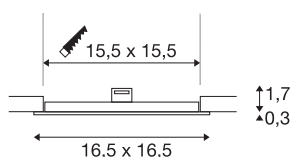

TECHNISCHE GEGEVENS

Art.nr.	1004698
IP-code	IP20
Secundaire stroom/spanning	350 mA
Beschermingsklasse	III
Wattage	12 W
Bedrijfsrendement (LOR)	0.64
Lumen	880 lm
Lichtkleurtemperatuur	4000 Kelvin
Stralingshoek	110 °
Kleur	wit
CRI	90
Levensduur	50000 h
Lichtsterkteverdeling	rotatiesymmetrisch
Lichtuitlaat	direct
Risk Group	1
Lengte	16.5 cm
Breedte	16.5 cm
Hoogte	2 cm
Nettogewicht	0.234 kg
Brutogewicht	0.33 kg
Uitsparingsvorm	hoekig
Inbouw lengte	15.5 cm