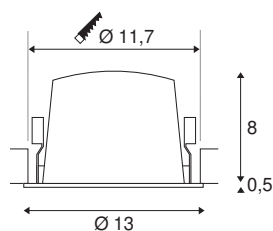

INFORMATIONS TECHNIQUES

N° art.	1003956
Nombre de sorties lumineuses différentes	1
Code IP	IP 20 / IP 44
Classe de résistance aux chocs	IK 02
Résistance au choc	0.2 Joule
Montage	Encastré
Infos de montage	Plafond
Courant / tension secondaire	700 mA
Indice de protection	III
Wattage	25.41 W
Température ambiante min.	-20 °C
Température ambiante max.	40 °C
Lumen	2300 lm
Température de couleur	3000 Kelvin
Angle faisceau	55 °
Coloris	blanc
CRI	90
UGR ≤	22
Caractéristiques LXXBXX	L80B50
Durée de vie	50000 h
Répartition de l'intensité lumineuse	rotosymétrique
Faisceau lumineux	direct

Risk Group	1
Hauteur	8.5 cm
Diamètre	13 cm
Poids net	0.465 kg
Poids brut	0.525 kg
Forme de la découpe	rond
Profondeur d'encastrement	9 cm
Diamètre d'encastrement	11.7 cm
BIG WHITE, page	34