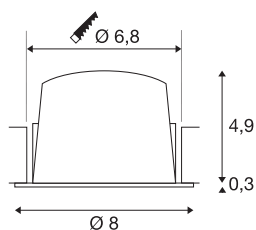

NUMINOS® DL S

indoor led plafondinbouwarmatuur wit/zwart 2700K
55° incl. bladveren

Het NUMINOS armatuursysteem van SLV combineert technologie, design en functionaliteit als geen ander. Zo kunt u met verschillende downlights en spots duizend mogelijkheden voor lichtontwerp ervaren. Daartoe behoort ook NUMINOS® DL S, die overtuigt als plafondinbouwarmatuur met de beste afwerkings- en lichtkwaliteit. Ideaal voor discrete, moderne en ruimtebesparende verlichting die voorwerpen of de ruimte accentueert. De plafondinbouwarmatuur overtuigt met een opgenomen vermogen van 8,6 watt, een lichtsterkte van 670 lumen, een kleurtemperatuur van 2700 Kelvin en een hoge kleurweergave-index van meer dan 90. U kunt de montage dan in een mum van tijd afronden. Wanneer kiest u voor NUMINOS® van SLV?

TECHNISCHE GEGEVENS

Art.nr.:	1003787
Aantal verschillende lichtopeningen	1
Secundaire stroom/spanning	250mA
Hoogte	5.2 cm
Diameter	8 cm
Inbouwdiameter	6.8 cm
Inbouwdiepte	5.5 cm
Nettogewicht	0.16 kg
Brutogewicht	0.2 kg
IP-code	IP 20 / IP 44
Beschermingsklasse	III
Schokbestendigheidsklasse	IK02
Schokbestendigheid	0,2 Joule
Montage	inbouw
Montagebeschrijving	plafond
Wattage	8.6 W
Lumen	670 lm
Lichtkleurtemperatuur	2700 Kelvin
Stralingshoek	55 °
Kleur	wit
CRI	90
UGR ≤	22