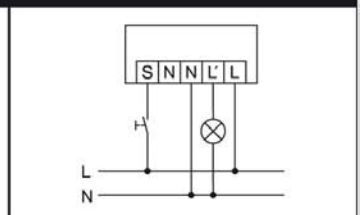

Standardbetrieb mit der zusätzlichen Ansteuerung durch Schlieftaster. Bei Bedarf kann das Licht durch den Taster manuell ein- bzw. ausgeschaltet werden.