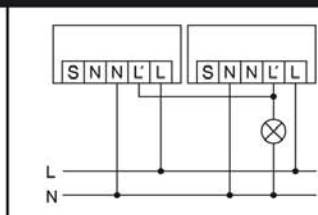

Désignation  
MD-C360i/8 blanc

Référence  
EP10055393

E-No.  
535 942 056

Dimensions en mm

**Bewegungsmelder MD-C360i/8, MD-C360i/8 MIC, MD-C360i/24**

Standardbetrieb

Parallelschaltung von max. 8 Geräten

Parallelschaltung mit Treppenlichtautomat

Standardbetrieb mit der zusätzlichen Ansteuerung durch Schlieftaster. Bei Bedarf kann das Licht durch den Taster manuell ein- bzw. ausgeschaltet werden.