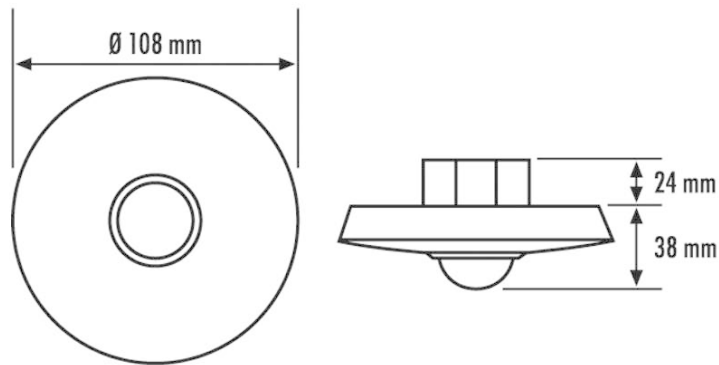

Désignation
MD-C360i/8 blanc

Référence
EP10055393

E-No.
535 942 056

Dimensions en mm

Bewegungsmelder MD-C360i/8, MD-C360i/8 MIC, MD-C360i/24