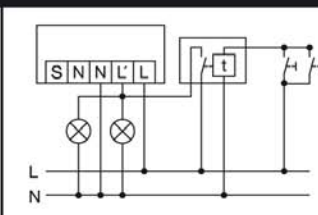

Parallelschaltung mit Treppenlichtautomat