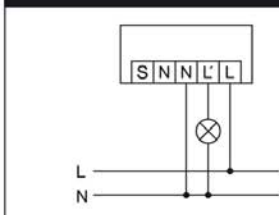

Bewegungsmelder MD-C360i/8, MD-C360i/8 MIC, MD-C360i/24

Standardbetrieb