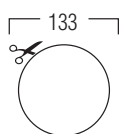

AFMETINGEN

TECHNISCHE GEGEVENS

bereik	<50 m ²
klankkwaliteit	allround
systeem	voice coil
woofer	6,5" polypropyleen carbon cone
tweeter	dual cone
versterkervermogen	10 - 100 W (aanbevolen)
gevoeligheid	86 dB
impedantie	8 Ω
frequentiebereik	95 Hz - 20 kHz
afmetingen uitsnit (Ø)	133 mm
afmetingen (Ø x d)	180 x 83 mm
gewicht / stuk	1 kg
behuizing	ABS
kleur	wit
extra	vochtbestendig

Zelfs binnen zoekt de DC84 de extremen op.

TECHNISCHE GEGEVENS

bereik	<50 m ²
klankkwaliteit	allround
systeem	2-weg
woofer	6,5" polypropyleen carbon cone
tweeter	0,5" dome
versterkervermogen	10 - 100 W (aanbevolen)
gevoeligheid	86 dB
impedantie	8 Ω
frequentiebereik	63 Hz - 20 kHz
afmetingen uitsnit (h x b)	146 x 146 mm
afmetingen (h x b x d)	195 x 195 x 75 mm
gewicht / stuk	0,95 kg
behuizing	ABS
kleur	wit
extra	vochtbestendig
opties	KITR01

AFMETINGEN