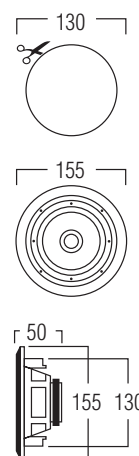

AFMETINGEN