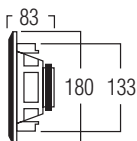

AFMETINGEN

TECHNISCHE GEGEVENS

bereik	<50 m ²
klankkwaliteit	allround
systeem	voice coil
woofer	6,5" polypropyleen carbon cone
tweeter	dual cone
versterkervermogen	10 - 100 W (aanbevolen)
gevoeligheid	86 dB
impedantie	8 Ω
frequentiebereik	95 Hz - 20 kHz
afmetingen uitsnit (Ø)	133 mm
afmetingen (Ø x d)	180 x 83 mm
gewicht / stuk	1 kg
behuizing	ABS
kleur	wit
extra	vochtbestendig

Zelfs binnen zoekt de DC84 de extremen op.

TECHNISCHE GEGEVENS

bereik	<50 m ²
klankkwaliteit	allround
systeem	2-weg
woofer	6,5" polypropyleen carbon cone
tweeter	0,5" dome
versterkervermogen	10 - 100 W (aanbevolen)
gevoeligheid	86 dB
impedantie	8 Ω
frequentiebereik	63 Hz - 20 kHz
afmetingen uitsnit (h x b)	146 x 146 mm
afmetingen (h x b x d)	195 x 195 x 75 mm
gewicht / stuk	0,95 kg
behuizing	ABS
kleur	wit
extra	vochtbestendig
opties	KITR01

AFMETINGEN