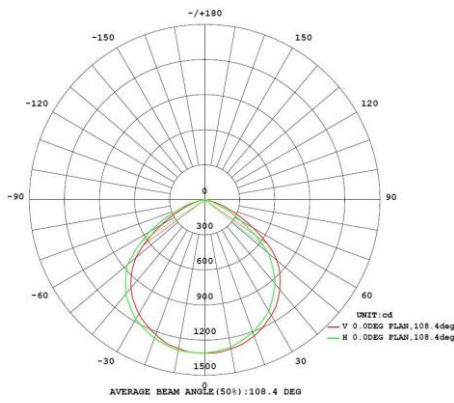

### Lichttechnische eigenschappen

Lichtbundel(°)	120
Kleurtemperatuur (K)	4000
Kleurweergave CRI	82
UGR	30
Kleurvastheid SDCM	3
Lumen output (Lm)	3529
Lm/W	147
Flux code	50 85 98 100 108
Ledchip	SMD3030
Ledfabrikant	Lumileds
Aantal LEDs	48
Fotobiologische klasse	RG1

### Afmeting en materiaal eigenschappen

Afmetingen (LxBxH)	229x69x294mm
Gewicht (kg)	2,09
Kleur	zwart
Werktemperatuur (°C)	-30~+45
IP waarde	IP66
IK waarde	IK08
UV bestendig	ja

### Lumen distribution

## Afmetingen