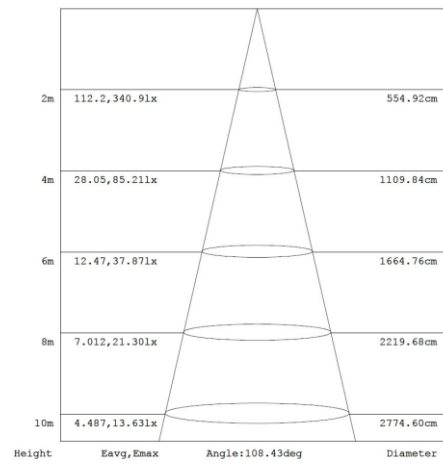

Distance curve: