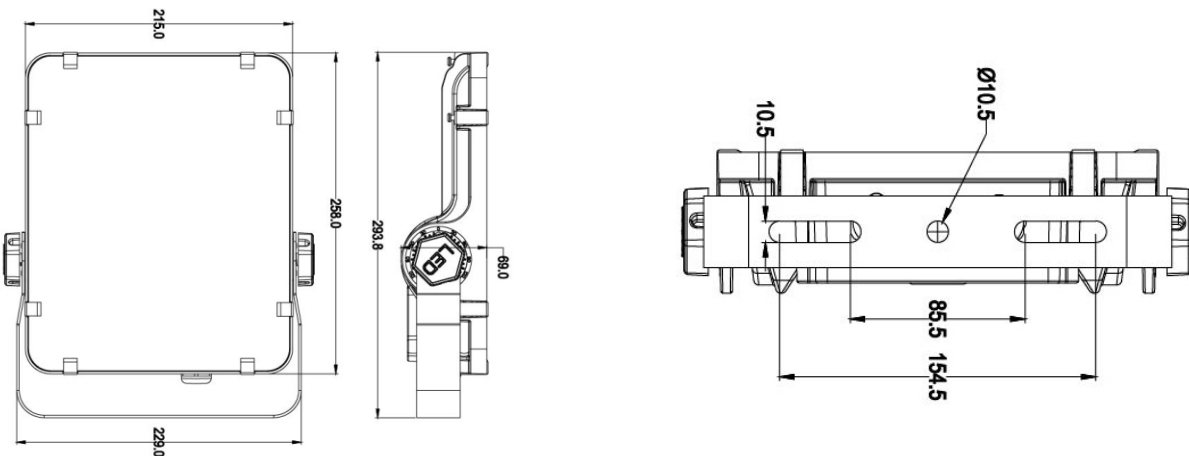

### Afmeting en materiaal eigenschappen

Afmetingen (LxBxH)	229x69x294mm
Gewicht (kg)	2,09
Kleur	zwart
Werktemperatuur (°C)	-30~+45
IP waarde	IP66
IK waarde	IK08
UV bestendig	ja

## Afmetingen