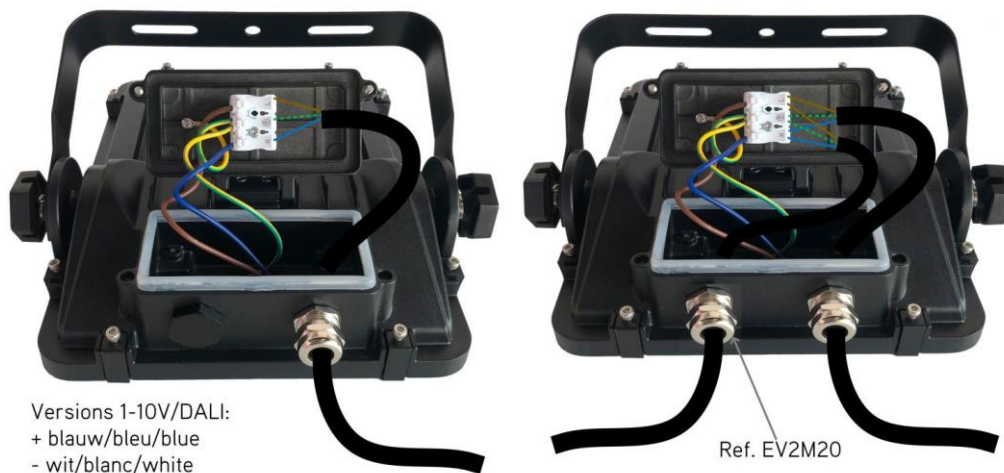

Aansluitschema

Versions 1-10V/DALI:
+ blauw/bleu/blue
- wit/blanc/white

Ref. EV2M20