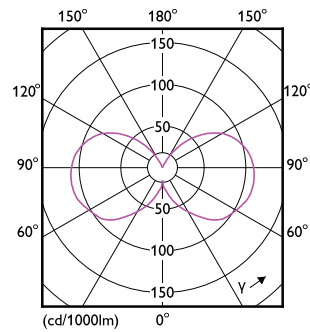

Keurmerken en classificaties

Energie-efficiëntielabel	E
Geschikt voor accentverlichting	Nee
Energieverbruik kWh/1.000 uur	4 kWh
EPREL-registratienummer	453190
EyeComfort	Ja

Productgegevens

Productnaam voor bestelling	CorePro LEDcapsule 3.2-40W ND G9 827
Volledige productnaam	CorePro LEDcapsule 3.2-40W ND G9 827
Full EOC	871951430393500
Bestelcode	8719514303935
Materiaalnr. (12NC)	929002495502
Lokale code	30393500
Numerator - Aantal per pak	1
EAN/UPC - product/behuizing	8719514303935
Numerator - Dozen per buitendoos	12
EAN/UPC - Case	8719514303942

Maatschets

Product	D	C
CorePro LEDcapsule 3.2-40W ND G9 827	16,5 mm	54 mm

Fotometrische gegevens

General uniform lighting - CorePro LEDcapsule 3.2-40W ND G9 827

Light Distribution Diagram - CorePro LEDcapsule 3.2-40W ND G9 827