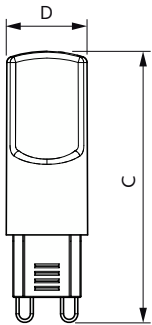

Operationele temperatuur	
T-behuizing maximaal (nom.)	82 °C

CorePro LEDcapsule MV - G9

Dimbaarheid en regelsystemen

Dimbaar	Nee
---------	-----

Eigenschappen behuizing en afmetingen

Lampafwerking	Helder
Lampvorm	Capsule

Maatschets

Product	D	C
CorePro LEDcapsule 3.2-40W ND G9 827	16,5 mm	54 mm

Fotometrische gegevens

General uniform lighting - CorePro LEDcapsule 3.2-40W ND G9 827

Light Distribution Diagram - CorePro LEDcapsule 3.2-40W ND G9 827