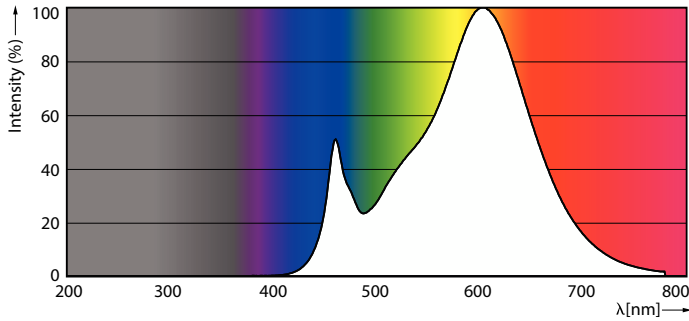

CorePro LEDcapsule MV - G9

Fotometrische gegevens

Spectral Power Distribution Colour - CorePro LEDcapsule 3.2-40W ND G9 827