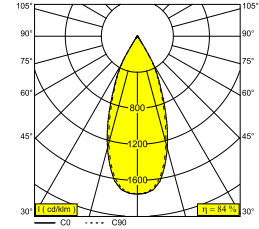

PARTOU OK 92737 W-W

25214 9230 W-W

DISPONIBLE EN

NOIR-NOIR 25214 9230 B-B

NOIR-CHROME FONCÉ 25214 9230 B-DC

BLANC-BLANC 25214 9230 W-W

 [Voir sur le site Web](#)

Informations générales

EMPLACEMENT	interieur
INSTALLATION	Plafond Encastré
FORME / TAILLE DE DÉCOUPE (MM)	circulaire - 76
PROFONDEUR D'ENCASTREMENT (MM)	90
ÉPAISSEUR DE LA SURFACE DE MONTAGE (MM)	min.5
PROTECTION CONTRE LA PÉNÉTRATION	IP20
POIDS (KG)	0.2
ORIENTATION	0° à 20° inclinable
INFORMATIONS	REFLECTOR WFL-37° EXCL.LED POWER SUPPLY 350-500mA-DC

Informations électriques

CLASSE	III
CLASSE D'ÉNERGIE	E

Info Source lumineuse

Lightsource Name	LED
Source de lumière	LED array 5,8-8,6W / CRI>90 (R9: 60) / 2700K / 702-974lm
Valeurs TM-30	Rf: 89 / Rg: 100
SDCM	SDCM1
Groupe de risque	RG1
LM80	L90B10 > 50000
Techniques LED (source lumineuse)	974lm // 8,6W // 113lm/W
Techniques LED (luminaire)	823lm // 10W // 83lm/W