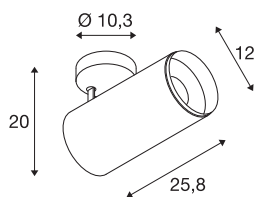

NUMINOS® SPOT DALI XL

plafondopbouwarmatuur zwart 36W 2700K 36°

Het NUMINOS armatuursysteem van SLV combineert technologie, design en functionaliteit als geen ander. Met verschillende downlights en spots kunt u duizend mogelijkheden voor lichtontwerp ervaren. Ook met de NUMINOS® SPOT DALI XL indoor plafondopbouwarmatuur, die overtuigt door de beste afwerking en lichtkwaliteit. Op die manier kunt u een hoogwaardige verlichting van grotere gebieden creëren of de spot gebruiken voor gerichte verlichting. De plafondinbouwarmatuur overtuigt met een opgenomen vermogen van 36 Watt, een lichtsterkte van 3250 Lumen, een kleurtemperatuur van 2700 Kelvin en een kleurweergave-index van 90. De installatie is dan ook nog een fluitje van een cent. Wanneer kiest u voor NUMINOS® van SLV?

TECHNISCHE GEGEVENS

Art.nr.	1005742
Aantal verschillende lichtopeningen	1
Draai- of zwenkbaar	Draai- en kantelbaar
Montage	opbouw
Montagebeschrijving	plafond
dimbaar	Ja
Dimtechnologie	DALI
Primaire nominale spanning	220-240V ~50/60Hz
Secundaire stroom/spanning	900 mA
Beschermingsklasse	I
Wattage	36 W
minimale omgevingstemperatuur	-20 °C
maximale omgevingstemperatuur	35 °C
Aantal armaturen bij LS B16A	18
Aantal armaturen bij LS C16A	18
Niveau van inschakelstroom	15 A
Duur van inschakelstroom	100 µs
Stroboscopisch effect (SVM)	0
Lumen	3250 lm
Lichtkleurtemperatuur	2700 Kelvin
Stralingshoek	36 °
Kleur	zwart

Lichtbron

791857	
--------	---

Toebehoren

1006170	NUMINOS® XL , Front-ring wit
---------	------------------------------

CRI	90
UGR ≤	19
LXXBXX-gegevens	L80B50
Levensduur	50000 h
Lengte	25.8 cm
Hoogte	20 cm
Diameter	12 cm
Nettogewicht	1.5 kg
Brutogewicht	2 kg
BIG WHITE pagina	101