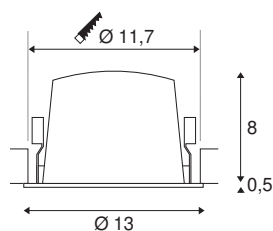

TECHNISCHE GEGEVENS

Art.nr.:	1003942
Aantal verschillende lichtopeningen	1
Secundaire stroom/spanning	700mA
Hoogte	8.5 cm
Diameter	13 cm
Inbouwdiameter	11.7 cm
Inbouwdiepte	9 cm
Nettogewicht	0.465 kg
Brutogewicht	0.525 kg
IP-code	IP 20 / IP 44
Beschermingsklasse	III
Schokbestendigheidsklasse	IK02
Schokbestendigheid	0,2 Joule
Montage	inbouw
Montagebeschrijving	plafond
Wattage	25.41 W
Lumen	2200 lm
Lichtkleurtemperatuur	3000 Kelvin
Stralingshoek	40 °
Kleur	zwart
CRI	90
UGR ≤	19