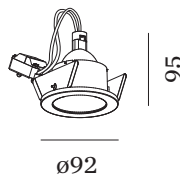

## FYSISCH

Diameter 92 mm

Height 95 mm

0.3 kg

## CUTOUT

Diameter 76-83 mm

Min. ceiling thickness 4 mm

Recessed depth 100 mm

<sup>a</sup> Color may deviate slightly due to production conditions.

Ronde aluminium armatuur voor plafondbouw; kap in opaalglas; oppervlak Matzwart; gepoedercoat; mat textuur; RAL 9011; gereedschapsloze installatie met behulp van bladveren; inbouwdiepte 100 mm; geschikt voor plafonddikte van min. 4 mm; lampfitting GU5.3; lamptype QR-CBC51; max. 10W; 12 V; beschermingsgraad IP44; PC3; driver niet inbegrepen; lamp niet inbegrepen;