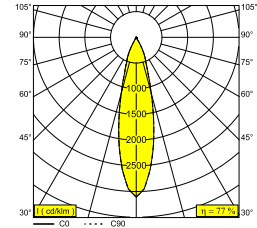

[Bekijk op website](#)

Algemene info

LOCATIE	binnen
INSTALLATIE	Plafond Inbouw
ZAAGMAAT/OPENING (MM)	square - 76 x 76
INBOUWDIEPTE (MM)	100
DIKTE MONTAGEOPPERVLAK (MM)	min.5
STOF EN WATERDICHTHEID	IP44/20
GEWICHT (KG)	0.2
RICHTBAARHEID	niet richtbaar
INFO	REFLECTOR FL-25° EXCL.LED POWER SUPPLY 350-500mA-DC

Elektrische info

KLASSE	III
ENERGIE KLASSE	E

Info lichtbron

Lightsource Name	LED
Lichtbron	LED array 5,8-8,6W / CRI>90 (R9: 60) / 2700K / 702-974lm
TM-30-15 Waarden	Rf: 89 / Rg: 100
SDCM	SDCM1
Risk-groep	RG1
LM80	L90B10 > 50000
LED techniek (lichtbron)	974lm // 8,6W // 113lm/W
LED techniek (toestel)	748lm // 10W // 76lm/W

Benodigdheden

LED POWER SUPPLY 350 / 500mA-DC DIM

Voor gedetailleerde montage gegevens, consulteer de handleiding: [25216_XXX0_HAND.pdf](#)