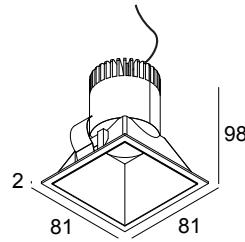

## PARTOU S IP 92725 B

25216 9220 B

BESCHIKBAAR IN  
**ZWART** 25216 9220 B  
**WIT** 25216 9220 W

 [Bekijk op website](#)

### Algemene info

<b>LOCATIE</b>	binnen
<b>INSTALLATIE</b>	Plafond Inbouw
<b>ZAAGMAAT/OPENING (MM)</b>	square - 76 x 76
<b>INBOUWDIEPTE (MM)</b>	100
<b>DIKTE MONTAGEOPPERVLAK (MM)</b>	min.5
<b>STOF EN WATERDICHTHEID</b>	IP44/20
<b>GEWICHT (KG)</b>	0.2
<b>RICHTBAARHEID</b>	niet richtbaar
<b>INFO</b>	REFLECTOR FL-25° EXCL.LED POWER SUPPLY 350-500mA-DC