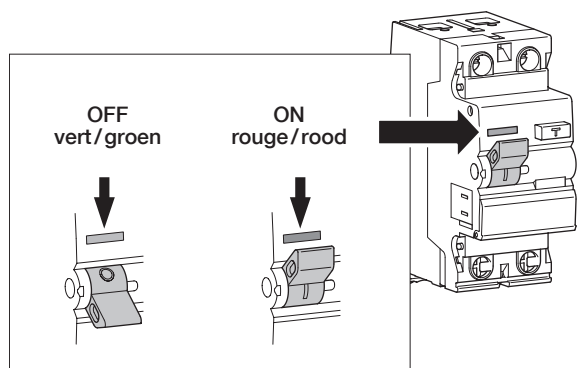

CxxxxE

~~30 mA~~ 400V

30 mA 230V = OK

CxxxxG

~~30 mA~~ Forbidden for 30 mA

Indicateur de position de contacts
Signalering van de contact-stand

TEST et visualisation défaut différentiel: lors de l'action sur le bouton test, l'interrupteur différentiel doit déclencher.

TEST + Aardfout-identificatie na uitschakelen: bij het drukken op de testknop, moet de aardlekschakelaar uitschakelen.

Coordination interrupteur différentiel/ protection en amont (voir catalogue général).