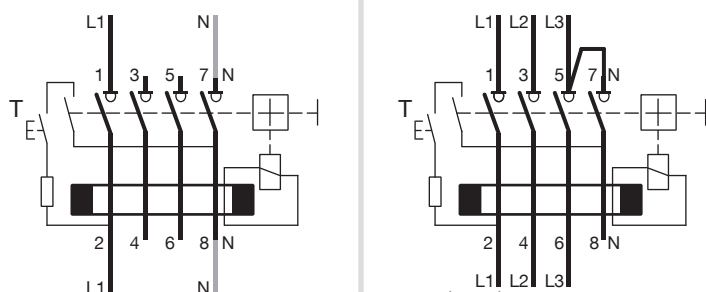

Disjoncteur de branchement 63A
Installatieautomaat 63A
(statt aansluitautomaat 63A)

Interrupteur différentiel
Aardlekschakelaar

14 mm max.

16 mm²

25 mm²

Raccordement électrique en Ph/N ou triphasé sans neutre
Aansluitschema voor fase + nul/3 fasen zonder nul-aansluiting

CxxxxE

~~30 mA~~ 400V

30 mA 230V = OK

CxxxxG

~~30 mA~~ Forbidden for 30 mA

Indicateur de position de contacts
Signalering van de contact-stand

TEST et visualisation défaut différentiel: lors de l'action sur le bouton test, l'interrupteur différentiel doit déclencher.