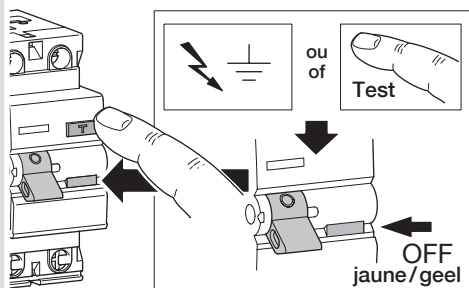

CxxxxE

~~30 mA~~ 400V

30 mA 230V = OK

CxxxxG

~~30 mA~~ Forbidden for 30 mA

Indicateur de position de contacts
Signalering van de contact-stand

TEST et visualisation défaut différentiel: lors de l'action sur le bouton test, l'interrupteur différentiel doit déclencher.

TEST + Aardfout-identificatie na uitschakelen: bij het drukken op de testknop, moet de aardlekschakelaar uitschakelen.

Coordination interrupteur différentiel/ protection en amont (voir catalogue général).