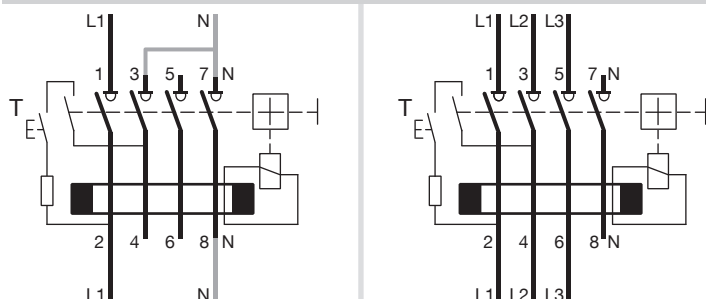

Disjoncteur de branchement 63A
Installatieautomaat 63A
(statt aansluitautomaat 63A)

Interrupteur différentiel
Aardlekschakelaar

14 mm max.

16 mm²

25 mm²

Raccordement électrique en Ph/N ou triphasé sans neutre
Aansluitschema voor fase + nul/3 fasen zonder nul-aansluiting

CxxxxE

~~30 mA~~ 400V

30 mA 230V = OK

CxxxxG

~~30 mA~~ Forbidden for 30 mA

Indicateur de position de contacts
Signalering van de contact-stand

TEST et visualisation défaut différentiel: lors de l'action sur le bouton test, l'interrupteur différentiel doit déclencher.