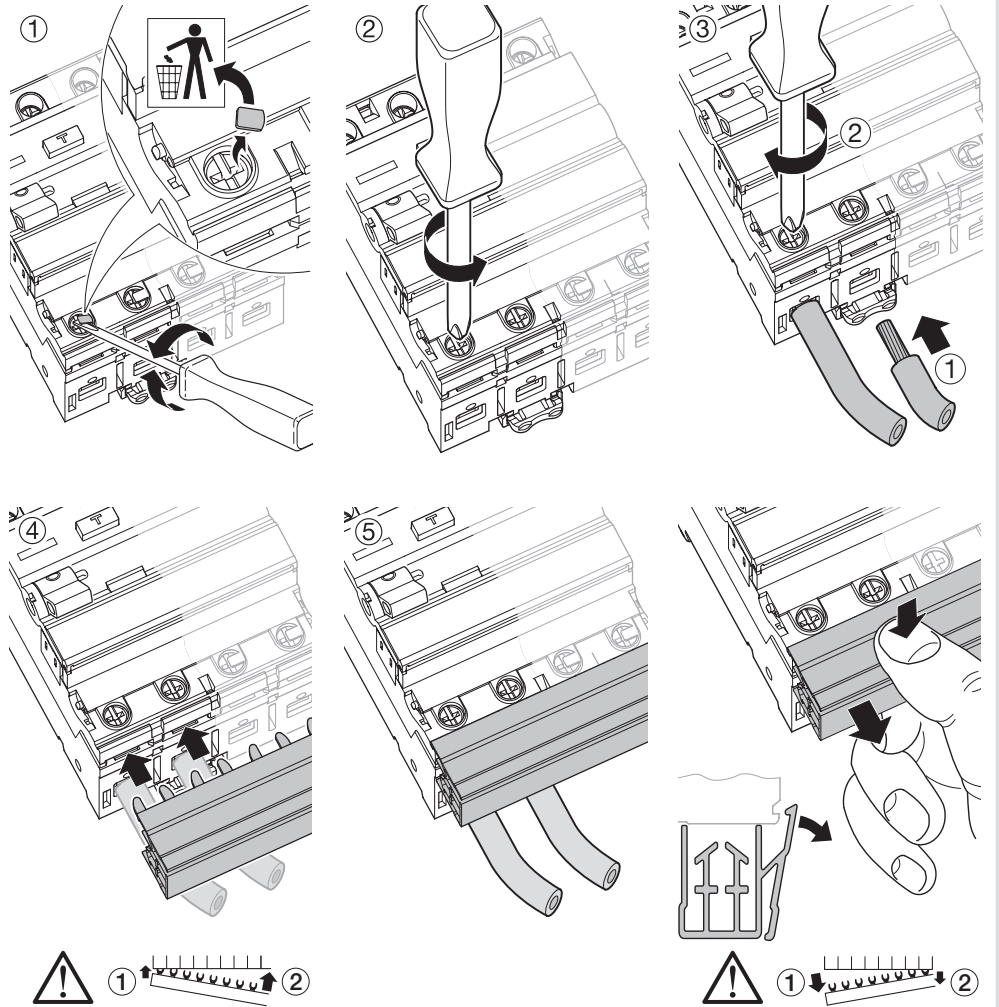

Raccordement 2
Aansluiting 2