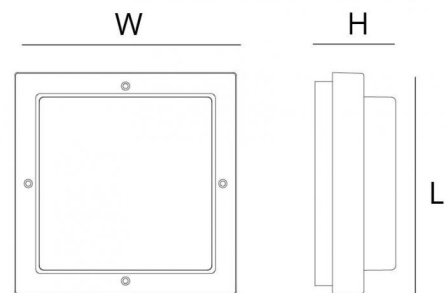

Energie en goedkeuringen

Goedkeuringen:	CE
----------------	----

Materiaal en afwerking

Behuizing:	Aluminium
Kleur:	Grafiet
Optiek:	UV-gestabiliseerd polycarbonaat

Montage/Aansluiting

Mounting:	Opbouw, Indoor / Outdoor
Koppeling:	Schroefloos klemmenblok

Afmetingen (mm)

Lengte (L):	308
Breedte (W):	308
Hoogte (H):	88
Gewicht (bruto/netto):	1.9 / 1.9

Verpakking

Verpakkingsafmetingen:	308 x 308 x 68
------------------------	----------------

7 0 2 1 9 8 6 2 3 1 9 7 7