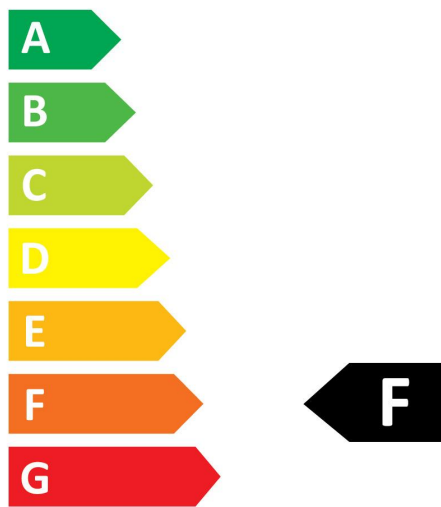

ToLEDo Retro Ball Dimmable

ToLEDo RT Ball V5 ST DIM 470LM 865 E14 SL

0029496

Hoogte eenheidsverpakking (cm)	5.0
DUN14 (outer)	15410288294961
Eenheden per omdoos	6
Lengte omdoos (cm)	15.8
Breedte omdoos (cm)	10.7
Diepte omdoos (cm)	10.5

Safety data

Optimale bedrijfsomstandigheden (°C)	-10-45
Reinigingsinstructies bij breuk	Nvt
Lamp voor speciaal doeleinde	Nee
Uitsluitend te gebruiken in droge toepassingen	Ja
Geschikt voor huishoudelijke verlichting	Ja
Safety message	Niet geschikt voor geheel gesloten armaturen

PHOTOMETRY

TECHNICAL DRAWINGS

ToLEDo Retro Ball Dimmable

ToLEDo RT Ball V5 ST DIM 470LM 865 E14 SL

0029496

SYLVANIA

0029496

5
kWh/1000h

2019/2015