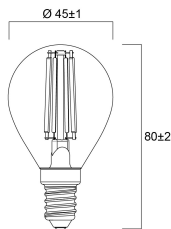

TECHNICAL DRAWINGS