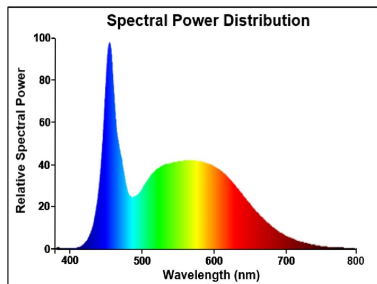

### Optical data

Lichtstroom (nominaal) (lm)	470
Nuttige lichtstroom (nominaal) (lm)	470
Kleurtemperatuur (K)	6500
Lichtkleur	Daylight
CRI (Ra)	80
Initiële kleurvariatie (SDCM)	SDCM6
Photobiological Risk Group	RG1
Vermogen van lumen aan einde nominale levensduur (lm)	70

## PHOTOMETRY