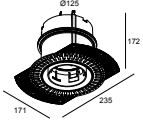

ENTERO RD-S TRIMLESS TW 94045 B

28464 9030 B

Montage kit - top air + light

29810 0130 MOUNTING KIT TOP AIR 105