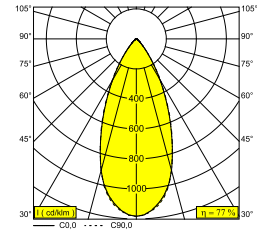

[Bekijk op website](#)

Algemene info

LOCATIE	binnen
INSTALLATIE	Plafond Inbouw
ZAAGMAAT/OPENING (MM)	rond - Ø KIT
INBOUWDIEPTE (MM)	105
STOF EN WATERDICHTHEID	IP20
GEWICHT (KG)	0.235
RICHTBAARHEID	0° tot 30° zwenkbaar, 355° roteerbaar
INFO	REFLECTOR WFL-45° EXCL.LED POWER SUPPLY 500mA-DC TW - (DALI DT8) Optional REFLECTOR 20° available

Elektrische info

KLASSE	III
ENERGIE KLASSE	E

Info lichtbron

Lightsource Name	LED
Lichtbron	LED array 9W / CRI>90 (R9: 50) / 1800K-4000K / 979lm
TM-30-15 Waarden	Rf: 89 / Rg: 100
SDCM	SDCM2
Risk-groep	RG1
LM80	L90B10 > 50000
LED techniek (lichtbron)	979lm // 9W // 109lm/W
LED techniek (toestel)	751lm // 10W // 73lm/W

Benodigheden

MOUNTING KIT ENTERO ROUND S
MOUNTING KIT AIR 105
LED POWER SUPPLY 500mA-DC TW