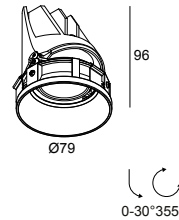

[Bekijk op website](#)

Algemene info

LOCATIE	binnen
INSTALLATIE	Plafond Inbouw
ZAAGMAAT/OPENING (MM)	rond - Ø KIT
INBOUWDIEPTE (MM)	105
STOF EN WATERDICHTHEID	IP20
GEWICHT (KG)	0.235
RICHTBAARHEID	0° tot 30° zwenkbaar, 355° roteerbaar
INFO	REFLECTOR WFL-45° EXCL.LED POWER SUPPLY 500mA-DC TW - (DALI DT8) Optional REFLECTOR 20° available

Elektrische info

KLASSE	III
ENERGIE KLASSE	E

Info lichtbron

Lightsource Name	LED
Lichtbron	LED array 9W / CRI>90 (R9: 50) / 1800K-4000K / 979lm
TM-30-15 Waarden	Rf: 89 / Rg: 100
SDCM	SDCM2
Risk-groep	RG1
LM80	L90B10 > 50000
LED techniek (lichtbron)	979lm // 9W // 109lm/W
LED techniek (toestel)	751lm // 10W // 73lm/W

Benodigheden

MOUNTING KIT ENTERO ROUND S
MOUNTING KIT AIR 105
LED POWER SUPPLY 500mA-DC TW