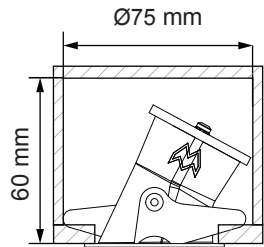

Smart ASY LOTIS 48 IP LED GE

Lamptype:LED

128910XX_128911XX_128912XX

1

2

350mA - min 2,5Vf - max 3Vf - 0,95W
500mA - min 2,5Vf - max 3Vf - 1,38W

Black- + Red

Serial connection