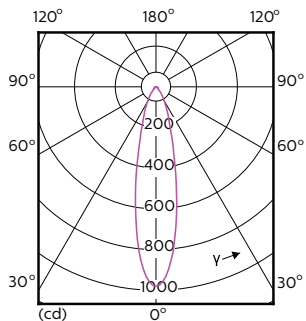

Product	D	C
MASTER LED ExpertColor 3.9-35W GU10 927 25D	50 mm	54 mm

Fotometrische gegevens

MASTER LEDspot ExpertColor MV 35W GU10 927 25D

MASTER LEDspot ExpertColor MV

Fotometrische gegevens

MASTER LEDspot ExpertColor MV 35W GU10 927 25D