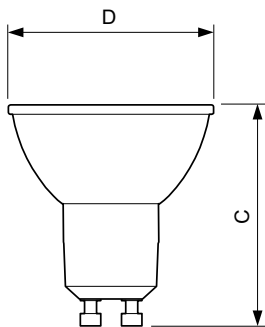

Local Code MSGU35W92725D

Numerator - Aantal per pak 1

Numerator - Dozen per buitendoos 10

Materiaalnr. (12NC) 929001346402

Netto gewicht (per stuk) 0.038 kg

Maatschets

GU10 230V4W-35W 235lm 25D 2700K GU10 Dim

Product	D	C
MASTER LED ExpertColor 3.9-35W GU10 927 25D	50 mm	54 mm

Fotometrische gegevens

MASTER LEDspot ExpertColor MV 35W GU10 927 25D

MASTER LEDspot ExpertColor MV

Fotometrische gegevens

MASTER LEDspot ExpertColor MV 35W GU10 927 25D