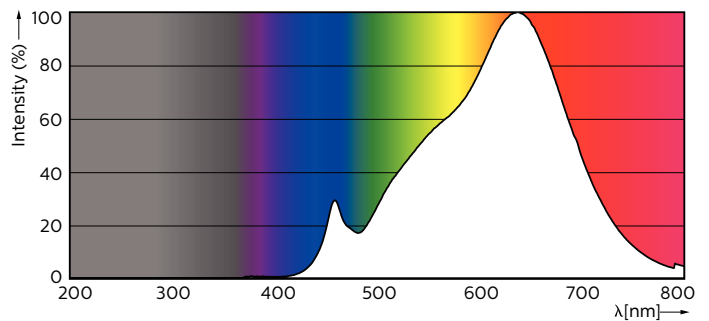

Product gegevens

Algemene informatie

Lampvoet	GU10 [GU10]
Nominale levensduur (nom.)	40000 h
Schakelcyclus	50.000X
Technisch type	3.9-35W

Eisen aan armatuurontwerp

Kleurcode	927
Bundelhoek (nom.)	25 °
Lichtstroom (nom.)	265 lm
Lichtstroom (opgegeven) (nom.)	265 lm
Lichtsterkte (nom.)	700 cd
Kleuraanduiding	Warmwit (WW)
Opgegeven bundelbreedte	25 °
Gecorreleerde kleurtemperatuur (nom.)	2700 K
Lichtrendement lamp (opgegeven) (nom.)	67.95 lm/W

Kleurconsistentie	<3
Kleurweergave-index (nom.)	97
Lmf bij einde nominale levensduur (nom.)	70 %
Lichtstroom in conus van 90°	265 lm

Bedrijfs- en Elektrische gegevens

Ingangsfrequentie	50 tot 60 Hz
Power (Rated) (Nom)	3.9 W
Lampstroom (nom.)	22 mA
Overeenkomstig vermogen	35 W
Opstarttijd (nom.)	0.5 s
Opwarmtijd tot 60% lichtopbrengst (nom.)	0.5 s
Power Factor (nom.)	0.8
Spanning (nom.)	220-240 V

Product	D	C
MASTER LED ExpertColor 3.9-35W GU10 927 25D	50 mm	54 mm

Fotometrische gegevens

MASTER LEDspot ExpertColor MV 35W GU10 927 25D

MASTER LEDspot ExpertColor MV

Fotometrische gegevens

MASTER LEDspot ExpertColor MV 35W GU10 927 25D