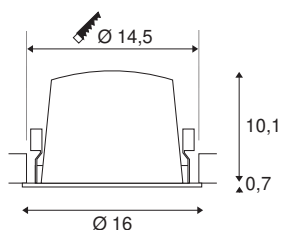

INFORMATIONS TECHNIQUES

N° art.	1004047
Nombre de sorties lumineuses différentes	1
Code IP	IP 20 / IP 44
Classe de résistance aux chocs	IK 02
Résistance au choc	0.2 Joule
Montage	Encastré
Infos de montage	Plafond
Courant / tension secondaire	1050 mA
Indice de protection	III
Wattage	37.4 W
Température ambiante min.	-20 °C
Température ambiante max.	40 °C
Lumen	3750 lm
Température de couleur	4000 Kelvin
Angle faisceau	20 °
Coloris	blanc
CRI	90
UGR ≤	19
Caractéristiques LXXBXX	L80B50
Durée de vie	50000 h
Répartition de l'intensité lumineuse	rotosymétrique
Faisceau lumineux	direct

Risk Group	1
Hauteur	10.8 cm
Diamètre	16 cm
Poids net	0.715 kg
Poids brut	0.87 kg
Forme de la découpe	rond
Profondeur d'encastrement	11.5 cm
Diamètre d'encastrement	14.5 cm
BIG WHITE, page	36