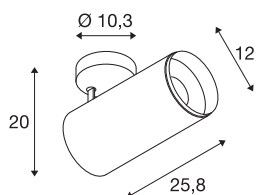

NUMINOS® SPOT DALI XL

plafondopbouwarmatuur zwart 36W 4000K 60°

Het NUMINOS armatuursysteem van SLV combineert technologie, design en functionaliteit als geen ander. Zo kunt u met verschillende downlights en spots duizend mogelijkheden voor lichtontwerp ervaren. Ook met de NUMINOS® SPOT DALI XL indoor plafondopbouwarmatuur, die overtuigt door de beste afwerking en lichtkwaliteit. Met de spotlight kunt u kiezen voor gerichte verlichting of hoogwaardige verlichting van grotere gebieden. De plafondopbouwarmatuur overtuigt met een opgenomen vermogen van 36 Watt, een lichtsterkte van 3460 Lumen, een kleurtemperatuur van 4000 Kelvin en een kleurweergave-index van 90. De installatie is dan ook nog een fluitje van een cent. Wanneer kiest u voor NUMINOS® van SLV?

TECHNISCHE GEGEVENS

Art.nr.	1005755
Aantal verschillende lichtopeningen	1
Draai- of zwenkbaar	Draai- en kantelbaar
Montage	opbouw
Montagebeschrijving	plafond
dimbaar	Ja
Dimtechnologie	DALI
Primaire nominale spanning	220-240V ~50/60Hz
Secundaire stroom/spanning	900 mA
Beschermingsklasse	I
Wattage	36 W
minimale omgevingstemperatuur	-20 °C
maximale omgevingstemperatuur	35 °C
Aantal armaturen bij LS B16A	18
Aantal armaturen bij LS C16A	18
Niveau van inschakelstroom	15 A
Duur van inschakelstroom	100 µs
Stroboscopisch effect (SVM)	0
Lumen	3460 lm
Lichtkleurtemperatuur	4000 Kelvin
Stralingshoek	60 °
Kleur	zwart

Lichtbron

791850	
--------	---

Toebehoren

1006170	NUMINOS® XL , Front-ring wit
---------	------------------------------

CRI	90
UGR ≤	25
LXXBXX-gegevens	L80B50
Levensduur	50000 h
Lengte	25.8 cm
Hoogte	20 cm
Diameter	12 cm
Nettogewicht	1.5 kg
Brutogewicht	2 kg
BIG WHITE pagina	101