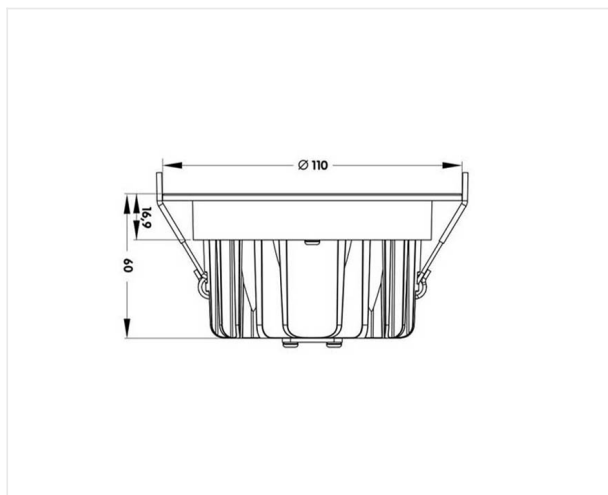

## Creatos

Downlight COB avec des spécifications techniques excellentes pour usage dans e.a. boutiques, étalages, espaces pratiques, espaces de travail, couloirs, etc.

**16 W 230 V IP54 CCT 3000K Im 1300 IRC 90** 

Référence	CC85001
Prix excl. TVA	€ 91,00
Diamètre	110 mm
Diamètre d'encastrement	90 mm
Hauteur	60 mm
Matériel	Aluminium
Couleur	Blanc mat
LED	Citizen
Courant Led	350 mA
Durée de vie +/-	40 000 hrs
Temp de couleur	3000K
Lumen	1300 lm
IRC	> 90
Faisceau	60°
IP	IP54
IK	08