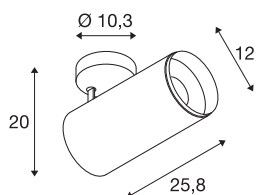

## NUMINOS® SPOT DALI XL

plafondopbouwarmatuur wit / zwart 36W 3000K 60°

Het NUMINOS armatuursysteem van SLV combineert op vakkundige wijze functie, design en technologie. Zo kunt u met verschillende downlights en spots duizend mogelijkheden voor lichtontwerp ervaren. Ook met de NUMINOS® SPOT DALI XL indoor plafondopbouwarmatuur, die overtuigt door de beste afwerking en lichtkwaliteit. De spot is perfect voor gerichte accentverlichting of zelfs verlichting van grotere gebieden. De plafondinbouwarmatuur overtuigt met een opgenomen vermogen van 36 Watt, een lichtsterkte van 3210 Lumen, een kleurtemperatuur van 3000 Kelvin en een kleurweergave-index van 90. De installatie is van ook nog een fluitje van een cent. Wanneer kiest u voor NUMINOS® van SLV?

## TECHNISCHE GEGEVENS

Art.nr.	1005752
Aantal verschillende lichtopeningen	1
Draai- of zwenkbaar	Draai- en kantelbaar
Montage	opbouw
Montagebeschrijving	plafond
dimbaar	Ja
Dimtechnologie	DALI
Primaire nominale spanning	220-240V ~50/60Hz
Secundaire stroom/spanning	900 mA
Beschermingsklasse	I
Wattage	36 W
minimale omgevingstemperatuur	-20 °C
maximale omgevingstemperatuur	35 °C
Aantal armaturen bij LS B16A	18
Aantal armaturen bij LS C16A	18
Niveau van inschakelstroom	15 A
Duur van inschakelstroom	100 µs
Stroboscopisch effect (SVM)	0
Lumen	3210 lm
Lichtkleurtemperatuur	3000 Kelvin
Stralingshoek	60 °
Kleur	wit

## Toebehoren

1006170	NUMINOS® XL , Front-ring wit
---------	------------------------------

CRI	90
UGR ≤	25
LXXBXX-gegevens	L80B50
Levensduur	50000 h
Lengte	25.8 cm
Hoogte	20 cm
Diameter	12 cm
Nettogewicht	1.5 kg
Brutogewicht	2 kg
BIG WHITE pagina	101