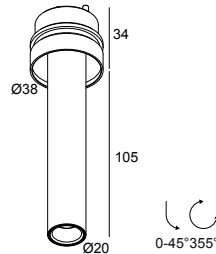

[Bekijk op website](#)

Algemene info

LOCATIE	binnen
INSTALLATIE	Plafond Inbouw
ZAAGMAAT/OPENING (MM)	rond - Ø KIT
INBOUWDIEPTE (MM)	75
STOF EN WATERDICHTHEID	IP20
GEWICHT (KG)	0.2
RICHTBAARHEID	0° tot 45° zwenkbaar, 355° roteerbaar
INFO	REFLECTOR FL-30° EXCL.LED POWER SUPPLY 350-1050mA-DC UHO TUBE B included

Benodigheden

MOUNTING KIT UHO L TRIMLESS
LED POWER SUPPLY 350 / 500 / 700 / 1050mA-DC DIM

Voor gedetailleerde montage gegevens, consulteer de handleiding: [27217_XXX0_HAND.pdf](#)

UHO L TRIMLESS 93030 FG