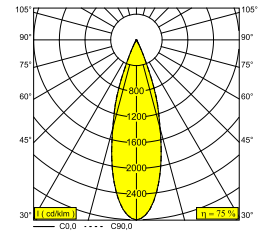

[Bekijk op website](#)

Algemene info

LOCATIE	binnen
INSTALLATIE	Plafond Inbouw
ZAAGMAAT/OPENING (MM)	rond - Ø KIT
INBOUWDIEPTE (MM)	75
STOF EN WATERDICHTHEID	IP20
GEWICHT (KG)	0.2
RICHTBAARHEID	0° tot 45° zwenkbaar, 355° roteerbaar
INFO	REFLECTOR FL-30° EXCL.LED POWER SUPPLY 350-1050mA-DC UHO TUBE B included