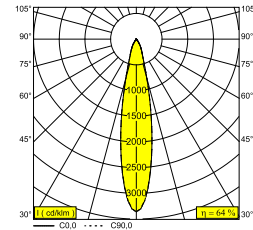

[Bekijk op website](#)

Algemene info

LOCATIE	binnen
INSTALLATIE	Plafond Inbouw
ZAAGMAAT/OPENING (MM)	rond - Ø KIT
INBOUWDIEPTE (MM)	115
STOF EN WATERDICHTHEID	IP44/20
GEWICHT (KG)	0.245
RICHTBAARHEID	0° tot 20° zwenkbaar, 355° roteerbaar
INFO	REFLECTOR FL-20° EXCL.LED POWER SUPPLY 500mA-DC TW - (DALI DT8)

Elektrische info

KLASSE	III
ENERGIE KLASSE	E

Info lichtbron

Lightsource Name	LED
Lichtbron	LED array 9W / CRI>90 (R9: 50) / 2700K-6500K / 1087lm
TM-30-15 Waarden	Rf: 89 / Rg: 100
SDCM	SDCM2
Risk-groep	RG1
LM80	L90B10 > 50000
LED techniek (lichtbron)	1087lm // 9W // 121lm/W
LED techniek (toestel)	692lm // 10W // 67lm/W

Benodigdheden

MOUNTING KIT ENTERO ROUND S
MOUNTING KIT AIR 105
LED POWER SUPPLY 500mA-DC TW