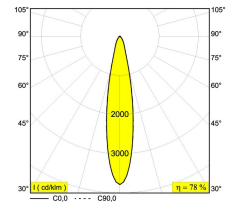

Date _____

Name _____

Client _____

Project name _____

Quote# _____

Type/Quantity _____

ENTERO SQ-S TRIMLESS 92720 28525 9220

[Weblink](#)

Opening formaat:	Ø KIT mm
Inbouwdiepte:	110 mm
Beschikbare kleuren:	ZWART (28525 9220 B) WIT (28525 9220 W) GOUD KLEUR (28525 9220 GC)

ADJUSTABLE 0-30°/355°
1 x LED 5,8-12,4W / CRI>90 / 2700K / 753-1403lm
REFLECTOR FL-20°
EXCL.LED POWER SUPPLY 350-700mA-DC
Optional REFLECTOR 45° available

LED Technics:	Lichtbron: 1403 lm // 12 W // 113 lm/W Luminaire: 1090 lm // 14 W // 76 lm/W

Klasse:	III

Gewicht:	0.24 KG
Protection level:	IP20
Minimumafstand:	n.v.t.

Opmerkingen:	Max.500mA when using accessories

Energy Class:	E

Accessoires:	ENTERO S HONEYCOMB ENTERO S LINEAR SPREAD LENS ENTERO S SPREAD LENS ENTERO S SOFTENING LENS ENTERO S GLASS SBL

Benodigheden:	MOUNTING KIT ENTERO SQUARE S LED POWER SUPPLY 350 / 500 / 700mA-DC DIM