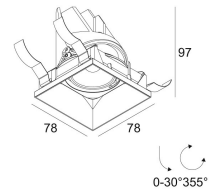

Date _____

Name _____

Client _____

Project name _____

Quote# _____

Type/Quantity _____

ENTERO SQ-S TRIMLESS 92720 28525 9220

[Weblink](#)

Opening formaat:	Ø KIT mm
Inbouwdiepte:	110 mm
Beschikbare kleuren:	ZWART (28525 9220 B) WIT (28525 9220 W) GOUD KLEUR (28525 9220 GC)

ADJUSTABLE 0-30°/355°
1 x LED 5,8-12,4W / CRI>90 / 2700K / 753-1403lm
REFLECTOR FL-20°
EXCL.LED POWER SUPPLY 350-700mA-DC
Optional REFLECTOR 45° available

LED Technics:	Lichtbron: 1403 lm // 12 W // 113 lm/W Luminaire: 1090 lm // 14 W // 76 lm/W

Klasse:	III

Gewicht:	0.24 KG
Protection level:	IP20
Minimumafstand:	n.v.t.

Opmerkingen:	Max.500mA when using accessories

Energy Class:	E

Accessoires:	ENTERO S HONEYCOMB ENTERO S LINEAR SPREAD LENS ENTERO S SPREAD LENS ENTERO S SOFTENING LENS ENTERO S GLASS SBL

Benodigheden:	MOUNTING KIT ENTERO SQUARE S LED POWER SUPPLY 350 / 500 / 700mA-DC DIM