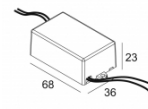

[Weblink](#) / [Specificatieblad](#)

LED POWER SUPPLY 700mA / 15W DIM8
21012 0328

220-240V / 50-60Hz

Aantal toestellen: 1