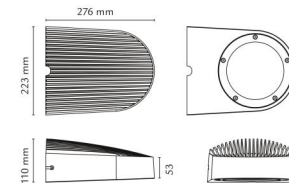

Lichttechniek

Soort lichtbron: LED
 Lichtbron inbegrepen: Ja
 Luminous flux: 1300/2220lm
 Kleurtemperatuur: 3000K
 Kleurweergave (CRI): Ra>80
 MacAdams factor: SDCM: 3
 levensduur: L80/B20>50,000
 Lichtverdeling: Direct
 Optiek: Reflector
 Bundelhoek: 100°

Montage/Aansluiting

Montage: Opbouw, Buiten
 Koppeling: Schroefloos klemmenblok

Afmetingen (mm)

Breedte (mm) W: 223
 Hoogte (mm) H: 110
 Diepte (D): 276
 Gewicht (kg) bruto/netto: 3.5 / 3.3

Verpakking

Verpakkingsafmetingen (mm): 300 x 233 x 120