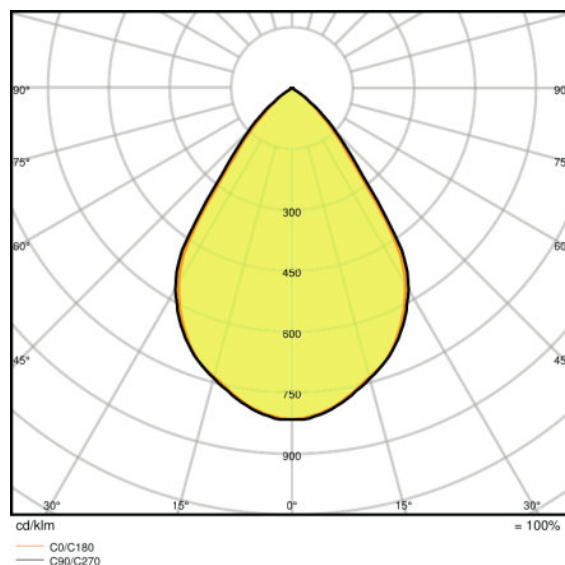

Lichttechnische gegevens

Stralingshoek	60 °
UGR lateral	<22
UGR longitudinal	<22

Afmetingen

Diameter	145,0 mm
Hoogte	82,0 mm
Product gewicht	265,00 g
Diameter inbouw opening	130 mm

Kleuren & materialen

Body materiaal	Aluminium
----------------	-----------

Lichtverdeling

LDC typ cone

LDC typ polar

LOGISTIEKE DATA

Productcode	Productomschrijving	Verpakkingseenheid (stuks per verpakking)	Afmetingen (lengte x breedte x hoogte)	Volume	Gewicht
4058075104068	DL COMFORT DN 130 13 W 3000 K 4000 5700 3CCT IP54 WT	Verzenddoos 8	360 mm x 360 mm x 270 mm	34.99 dm ³	3632,00 g