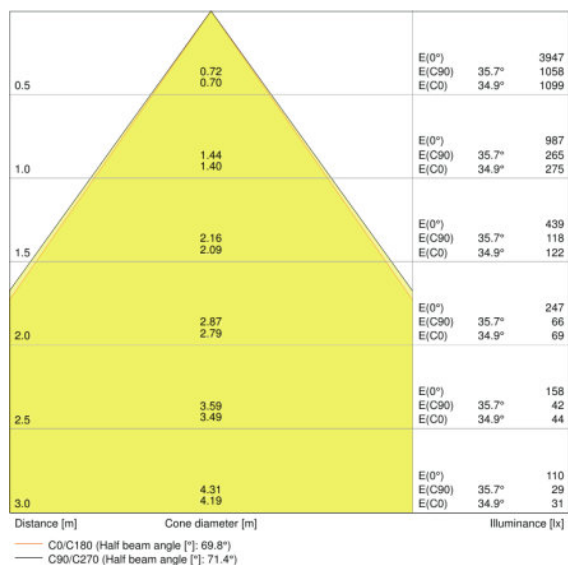

TECHNISCHE DATA

Elektrotechnische gegevens

Nominale vermogen	13,00 W
Bedrijfsmodus	Integrated LED driver
Nominale spanning	100...277 V
Arbeidsfactor λ	>0,90
Netfrequentie	50/60 Hz

Fotometrische data

Kleurtemperatuur	3000/4000/5700 K
Lichtstroom	1030 lm@3000 K /1110 lm@5700 K /1210 lm@4000 K lm
Lichtstroom efficiëntie	85 lm/W
Standaardafwijking van kleurproeven	<5 sdc _m
Lichtkleur	Warm White/Cool White/Cool Daylight
Kleurweergave-index Ra	>80

Lichttechnische gegevens

Stralingshoek	60 °
UGR lateral	<22
UGR longitudinal	<22

Afmetingen

Diameter	145,0 mm
Hoogte	82,0 mm
Product gewicht	265,00 g
Diameter inbouw opening	130 mm

Kleuren & materialen

Body materiaal	Aluminium
----------------	-----------

Levensduur

Levensduur L70 @ 25 °C	50000 h
Levensduur L80 @ 25 °C	43000 h
Levensduur L90 @ 25 °C	30000 h
Aantal schakelcycli	50000

Aanvullende product data

Montagetype	Recessed
Montagelocatie	Ceiling

Vermogen

Lichtverdeling

LDC typ cone

LDC typ polar

LOGISTIEKE DATA

Productcode	Productomschrijving	Verpakkingseenheid (stuks per verpakking)	Afmetingen (lengte x breedte x hoogte)	Volume	Gewicht
4058075104068	DL COMFORT DN 130 13 W 3000 K 4000 5700 3CCT IP54 WT	Verzenddoos 8	360 mm x 360 mm x 270 mm	34.99 dm ³	3632,00 g