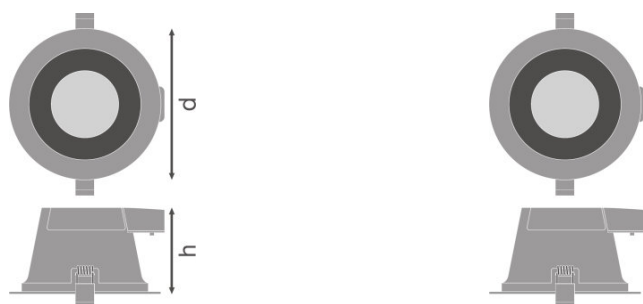

Lichttechnische gegevens

Stralingshoek	60 °
UGR lateral	<22
UGR longitudinal	<22

Afmetingen

Diameter	145,0 mm
Hoogte	82,0 mm
Product gewicht	265,00 g
Diameter inbouw opening	130 mm

Kleuren & materialen

Body materiaal	Aluminium
----------------	-----------