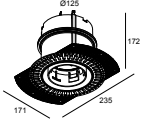

ENTERO RD-S TRIMLESS 93010 W

28424 9310 W

kit de montage

28400 0010 MOUNTING KIT ENTERO RD-S O.F.A.

28500 0220 MOUNTING KIT DEEP ENTERO RD-S TRIMLESS

kit de montage plafond tendu

28400 0070 MOUNTING KIT ENTERO RD-S CSC

28400 0130 MOUNTING KIT ENTERO RD-S WSC

kit de montage - side air + light

29810 0100 MOUNTING KIT SIDE AIR ONLY 1

29810 0110 MOUNTING KIT SIDE AIR 105

ENTERO RD-S TRIMLESS 93010 W

28424 9310 W

kit de montage - top air + light

29810 0130 MOUNTING KIT TOP AIR 105

kit de montage - top air only

29810 0200 MOUNTING KIT TOP AIR ONLY 1

kit de montage - no air

29810 0120 MOUNTING KIT NO AIR 105

modifier les dispositifs de lumière

28500 0050 B ENTERO S HONEYCOMB SINGLE USE B