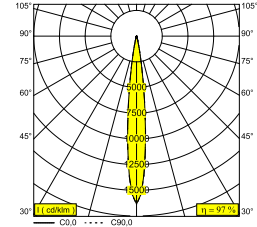

ENTERO RD-S TRIMLESS 93010 W

28424 9310 W

DISPONIBLE EN
NOIR 28424 9310 B
COULEUR OR 28424 9310 GC
BLANC 28424 9310 W

0-30°/355°

 [Voir sur le site Web](#)

Informations générales

EMPLACEMENT	interieur
INSTALLATION	Plafond Encastré
FORME / TAILLE DE DÉCOUPE (MM)	circulaire - Ø KIT
PROFONDEUR D'ENCASTREMENT (MM)	105
PROTECTION CONTRE LA PÉNÉTRATION	IP20
POIDS (KG)	0.24
ORIENTATION	0° à 30° inclinable, 355° rotatif
INFORMATIONS	LENS SP-10° EXCL.LED POWER SUPPLY 350-500mA-DC

Informations électriques

CLASSE	III
CLASSE D'ÉNERGIE	F

Info Source lumineuse

Lightsource Name	LED
Source de lumière	LED array 3,9-5,7W / CRI>90 (R9: 55) / 3000K / 385-519lm
Valeurs TM-30	Rf: 92 / Rg: 98
SDCM	SDCM2
Groupe de risque	RG2 (threshold 0,6m)
LM80	L90B10 > 41000
Techniques LED (source lumineuse)	519lm // 5,7W // 90lm/W
Techniques LED (luminaire)	502lm // 7W // 77lm/W