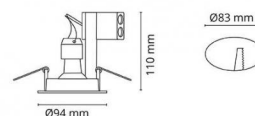

Protection

Classe Isolation:	Classe II
IP:	IP23