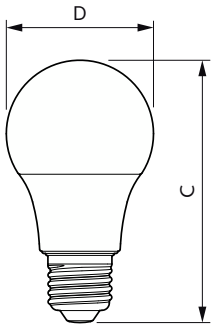

Product gegevens

Algemene informatie	
Lampvoet	E27
Nominale levensduur	15.000 hr
Schakelcyclus	50.000
Lamptype	LED
Meetreferentie van lichtstroom	Sphere
CE-markering	Ja
Conform EU RoHS-richtlijn	Ja

Gegevens lichttechniek	
Kleurcode	840 [CCT of 4000K]
Bundelhoek (nom.)	180 graden
Lichtstroom	806 lm
Kleuraanduiding	Koelwit (CW)
Gecorreleerde kleurtemperatuur (nom)	4000 K
Lichtrendement (gespec.) (nom.)	100 lm/W
Kleurconsistentie	<6
Kleurweergave-index (CRI)	80
LLMF bij einde nominale levensduur (nom.)	70 %

Lampafwerking	Mat
Lampmateriaal	Kunststof
Lampvorm	A60 [A 60 mm]

Keurmerken en classificaties

Energie-efficiëntielabel	F
Energieverbruik kWh/1.000 uur	8 kWh
EPREL-registratienummer	397612
EyeComfort	Ja

Productgegevens

Maatschets

Product	D	C
CorePro LEDbulb ND 8-60W A60 E27 840	60 mm	108 mm

Fotometrische gegevens

Spectral Power Distribution Colour - CorePro LEDbulb ND 8-60W A60 E27 840

Light Distribution Diagram - CorePro LEDbulb ND 8-60W A60 E27 840