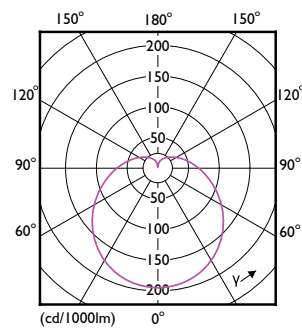

Product gegevens

Algemene informatie	
Lampvoet	E27
Nominale levensduur	15.000 hr
Schakelcyclus	50.000
Lamptype	LED
Meetreferentie van lichtstroom	Sphere
CE-markering	Ja
Conform EU RoHS-richtlijn	Ja

Gegevens lichttechniek	
Kleurcode	840 [CCT of 4000K]
Bundelhoek (nom.)	180 graden
Lichtstroom	806 lm
Kleuraanduiding	Koelwit (CW)
Gecorreleerde kleurtemperatuur (nom)	4000 K
Lichtrendement (gespec.) (nom.)	100 lm/W
Kleurconsistentie	<6
Kleurweergave-index (CRI)	80
LLMF bij einde nominale levensduur (nom.)	70 %

Maatschets

Product	D	C
CorePro LEDbulb ND 8-60W A60 E27 840	60 mm	108 mm

Fotometrische gegevens

Spectral Power Distribution Colour - CorePro LEDbulb ND 8-60W A60 E27 840

Light Distribution Diagram - CorePro LEDbulb ND 8-60W A60 E27 840

CorePro LEDbulb - Plastic

Fotometrische gegevens

General Uniform Lighting
1 - 2000lm per meter

General uniform lighting - CorePro LEDbulb ND 8-60W A60 E27 840

Levensduur

Life Expectancy Diagram - CorePro LEDbulb ND 8-60W A60 E27 840