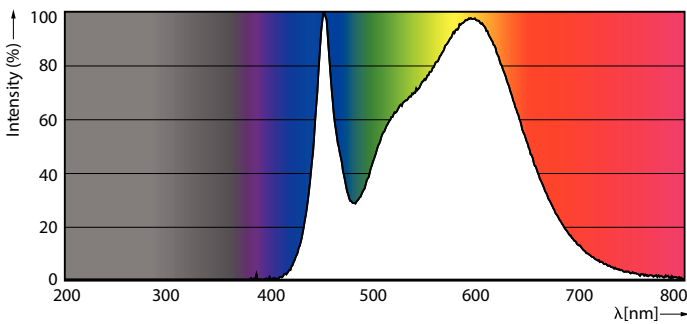

Fotometrische gegevens

Spectral Power Distribution Colour - CorePro LEDbulb ND 8-60W A60 E27 840