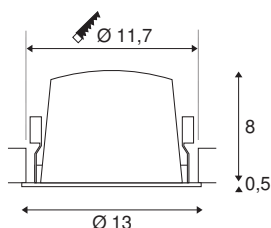

## TECHNISCHE GEGEVENS

Art.nr.:	1003932
Aantal verschillende lichtopeningen	1
Secundaire stroom/spanning	700mA
Hoogte	8.5 cm
Diameter	13 cm
Inbouwdiameter	11.7 cm
Inbouwdiepte	9 cm
Nettogewicht	0.465 kg
Brutogewicht	0.525 kg
IP-code	IP 20 / IP 44
Beschermingsklasse	III
Schokbestendigheidsklasse	IK02
Schokbestendigheid	0,2 Joule
Montage	inbouw
Montagebeschrijving	plafond
Wattage	25.41 W
Lumen	2250 lm
Lichtkleurtemperatuur	2700 Kelvin
Stralingshoek	55 °
Kleur	wit
CRI	90
UGR ≤	22