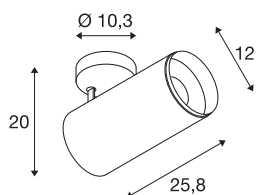

NUMINOS® SPOT DALI XL

plafondopbouwarmatuur zwart 36W 3000K 60°

Design, technologie en functie in perfectie: NUMINOS is het armatuursysteem van SLV dat alles combineert. Met verschillende downlights en spots zorgt u voor duizend mogelijkheden voor lichtontwerp. Ook met de NUMINOS® SPOT DALI XL indoor plafondopbouwarmatuur, die overtuigt door de beste afwerking en lichtkwaliteit. De spot is perfect voor gerichte accentverlichting of zelfs verlichting van grotere gebieden. De plafondinbouwarmatuur overtuigt met een opgenomen vermogen van 36 Watt, een lichtsterkte van 3210 Lumen, een kleurtemperatuur van 3000 Kelvin en een kleurweergave-index van 90. De installatie is van ook nog een fluitje van een cent. Wanneer kiest u voor NUMINOS van SLV? Modulaire diversiteit wacht op u.

TECHNISCHE GEGEVENS

Art.nr.	1005749
Aantal verschillende lichtopeningen	1
Draai- of zwenkbaar	Draai- en kantelbaar
Montage	opbouw
Montagebeschrijving	plafond
dimbaar	Ja
Dimtechnologie	DALI
Primaire nominale spanning	220-240V ~50/60Hz
Secundaire stroom/spanning	900 mA
Beschermingsklasse	I
Wattage	36 W
minimale omgevingstemperatuur	-20 °C
maximale omgevingstemperatuur	35 °C
Aantal armaturen bij LS B16A	18
Aantal armaturen bij LS C16A	18
Niveau van inschakelstroom	15 A
Duur van inschakelstroom	100 µs
Stroboscopisch effect (SVM)	0
Lumen	3210 lm
Lichtkleurtemperatuur	3000 Kelvin
Stralingshoek	60 °
Kleur	zwart

Lichtbron

791823	
--------	---

Toebehoren

1006170	NUMINOS® XL , Front-ring wit
---------	------------------------------

CRI	90
UGR ≤	25
LXXBXX-gegevens	L80B50
Levensduur	50000 h
Lengte	25.8 cm
Hoogte	20 cm
Diameter	12 cm
Nettogewicht	1.5 kg
Brutogewicht	2 kg
BIG WHITE pagina	101