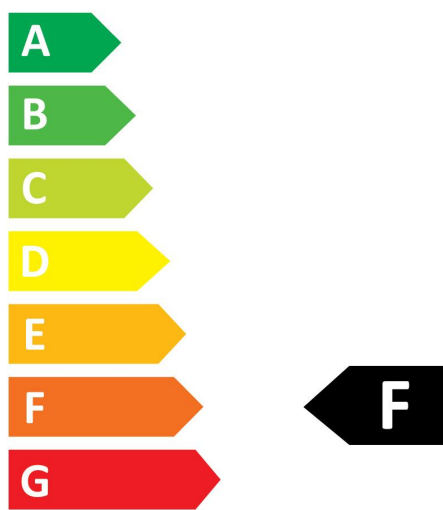

RefLED ES50

RefLED ES50 6,2W 450lm 830 36°

0029178

Product features

- Gamme de lampes LED à réflecteur ES50, avec corps blanc - Culot GU10. IRC > 80 - Disponible en 3000K/4000K. Faisceau : 36° à 110°. Durée de vie : 15.000 heures. Application : Idéal pour le résidentiel. Garantie 3 ans. Ne convient pas aux luminaires fermés.

PRODUCT OVERVIEW

Nom du produit	RefLED ES50 6,2W 450lm 830 36°
Technologie	LED
Watts (nominal) (W)	6.2
Type	LED exchangeable
Culot	GU10
Type de luminaire (ouvert/fermé)	Ouvert
Application générale	Bureaux, CHR (Café-Hôtel-Restaurant), Commerce, Education, Résidentiel & Consommateur, Musées & Galeries
Classe ETIM	EC001959
Numéro virtuel FI	4741064
Garantie	3 ans
Température de couleur (K)	3000
Couleur de lumière	Blanc chaud
IRC (Ra)	80
Colour Variation Initial (SDCM)	SDCM6
Déviatoin de la couleur dans le tems	6
Beam Angle (°)	36
Photobiological Risk Group	RG1
Wattage (W)	6.2
Dimmable	Non
Durée de vie moyenne (nominal) (hr)	15000
Code EAN	5410288291789

Données optiques

Température de couleur (K)	3000
Couleur de lumière	Blanc chaud
IRC (Ra)	80
Colour Variation Initial (SDCM)	SDCM6
Déviatoin de la couleur dans le tems	6
Intensité lumineuse (cd)	960
Beam Angle (°)	36
Photobiological Risk Group	RG1
Maintien du flux à la fin de la durée de vie nominale (lm)	70

SYLVANIA

RefLED ES50

RefLED ES50 6,2W 450lm 830 36°

0029178

0029178

7
kWh/1000h

2019/2015