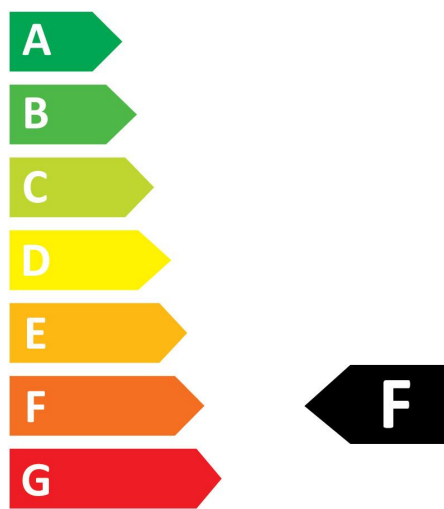

RefLED ES50

RefLED ES50 6,2W 450lm 830 36°

0029178

Product features

- Gamme de lampes LED à réflecteur ES50, avec corps blanc - Culot GU10. IRC > 80 - Disponible en 3000K/4000K. Faisceau : 36° à 110°. Durée de vie : 15.000 heures. Application : Idéal pour le résidentiel. Garantie 3 ans. Ne convient pas aux luminaires fermés.

PRODUCT OVERVIEW

Nom du produit	RefLED ES50 6,2W 450lm 830 36°
Technologie	LED
Watts (nominal) (W)	6.2
Type	LED exchangeable
Culot	GU10
Type de luminaire (ouvert/fermé)	Ouvert
Application générale	Bureaux, CHR (Café-Hôtel-Restaurant), Commerce, Education, Résidentiel & Consommateur, Musées & Galeries
Classe ETIM	EC001959
Numéro virtuel FI	4741064
Garantie	3 ans
Température de couleur (K)	3000
Couleur de lumière	Blanc chaud
IRC (Ra)	80
Colour Variation Initial (SDCM)	SDCM6
Déviatoin de la couleur dans le tems	6
Beam Angle (°)	36
Photobiological Risk Group	RG1
Wattage (W)	6.2
Dimmable	Non
Durée de vie moyenne (nominal) (hr)	15000
Code EAN	5410288291789

Données optiques

Température de couleur (K)	3000
Couleur de lumière	Blanc chaud
IRC (Ra)	80
Colour Variation Initial (SDCM)	SDCM6
Déviatoin de la couleur dans le tems	6
Intensité lumineuse (cd)	960
Beam Angle (°)	36
Photobiological Risk Group	RG1
Maintien du flux à la fin de la durée de vie nominale (lm)	70

PHOTOMÉTRIE

SCHÉMAS TECHNIQUES

RefLED ES50

RefLED ES50 6,2W 450lm 830 36°

0029178

0029178

7
kWh/1000h

2019/2015