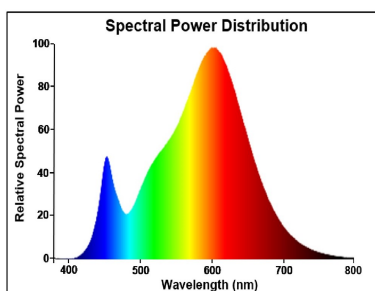

RefLED ES50

RefLED ES50 6,2W 450lm 830 36°

0029178

Emballage

Description de l'emballage	Carton
Code EAN	5410288291789
Longueur simple de l'emballage (cm)	8.2
Largeur simple de l'emballage (cm)	6.1
Hauteur emballage unitaire (cm)	5.1
DUN14 (inner)	25410288291783
Unités par emballage intérieur	6
Hauteur intérieur emballage (cm)	9.2
Packaging inner width (cm)	16.4
Packaging inner depth (cm)	13.1
DUN14 (outer)	15410288291786
Unités par emballage extérieur	60
Packaging outer length / height (cm)	20.8
Packaging outer width (cm)	17.8
Profondeur boîte extérieure (cm)	68.5

Sécurité

Condition de fonctionnement optimal (° C)	-20-40
Consignes de nettoyage en cas de bris	N/A
Lampe à objectif spécial	No
Utilisation pour applications sèches uniquement	Oui
Convient à l'éclairage résidentiel	Yes
Safety message	Ne convient pas aux luminaires fermés

PHOTOMÉTRIE

SCHÉMAS TECHNIQUES