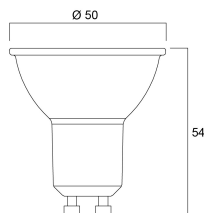

RefLED ES50

RefLED ES50 6,2W 450lm 830 36°

0029178

Emballage

Description de l'emballage	Carton
Code EAN	5410288291789
Longueur simple de l'emballage (cm)	8.2
Largeur simple de l'emballage (cm)	6.1
Hauteur emballage unitaire (cm)	5.1
DUN14 (inner)	25410288291783
Unités par emballage intérieur	6
Hauteur intérieur emballage (cm)	9.2
Packaging inner width (cm)	16.4
Packaging inner depth (cm)	13.1
DUN14 (outer)	15410288291786
Unités par emballage extérieur	60
Packaging outer length / height (cm)	20.8
Packaging outer width (cm)	17.8
Profondeur boîte extérieure (cm)	68.5

PHOTOMÉTRIE

SCHÉMAS TECHNIQUES

RefLED ES50

RefLED ES50 6,2W 450lm 830 36°

0029178

0029178

7
kWh/1000h

2019/2015